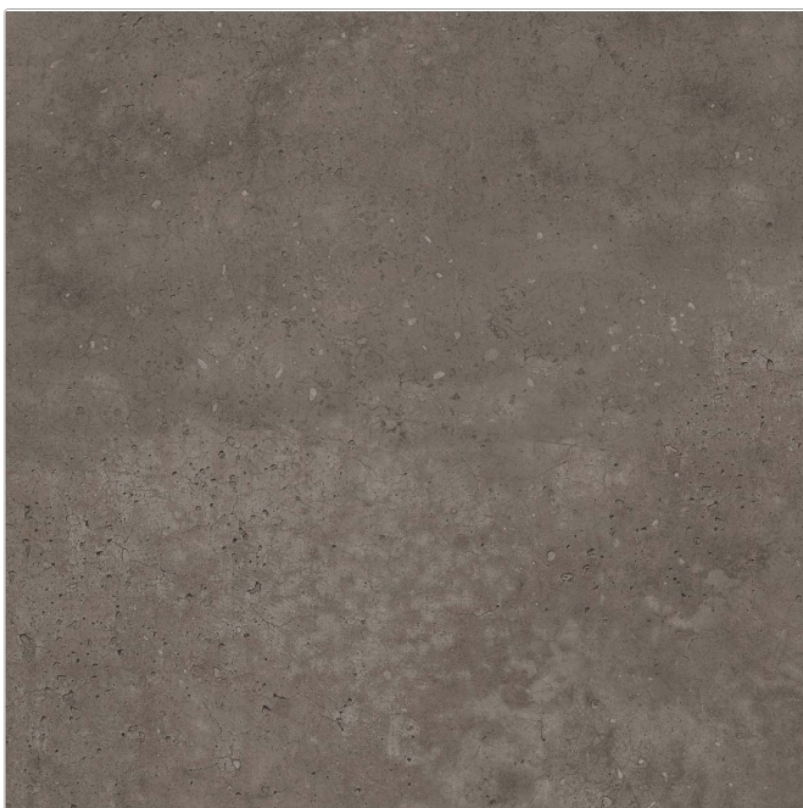

Produktinformation

Flaviker Hyper Bodenfliese Taupe matt 80x80 cm

Art-Nr.: 0002459 / GTIN: 8033543033190 / Marke: [Flaviker](#)

XL

39,95EUR / m²

Grundpreis: 51,14EUR / Paket
inkl. 19% USt. zzgl. Versand

Mengenrabatt

Ab	36,95EUR - Sie sparen 3,00EUR,
61,44	Grundpreis: 47,30EUR / Paket
m ²	

Lieferzeit: 3-4 Wochen - **WIRD FÜR SIE BESTELLT**

Produktinformation

Art:	Boden- und Wandfliese
Farbe:	Hyper Taupe
Farbspiel:	V2 - mittlere Variation
Frostbeständig:	ja
Gewicht:	19,5 kg/m ²
Kalibriert:	ja
Material:	Feinsteinzeug
Materialstärke:	9 mm
Nennmass:	80x80 cm
Oberfläche:	Matt
Optik:	Betnoptik
Rutschhemmung:	R10 A+B
Serie:	Hyper
Sortierung:	1. Sortierung
Stück je Paket:	2
Stück je Palette:	88