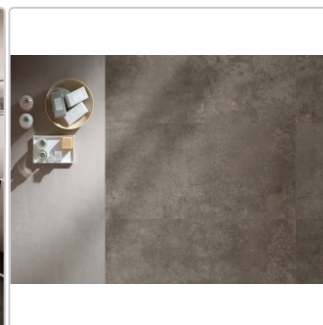

Produktinformation

Flaviker Hyper Bodenfliese Taupe matt 80x80 cm

Art-Nr.: 0002459 / GTIN: 8033543033190 / Marke: [Flaviker](#)

XL

39,95EUR / m²

Grundpreis: 51,14EUR / Paket
inkl. 19% USt. zzgl. Versand

Mengenrabatt

Ab	36,95EUR - Sie sparen 3,00EUR,
61,44	Grundpreis: 47,30EUR / Paket
m ²	

Lieferzeit: 3-4 Wochen - **WIRD FÜR SIE BESTELLT**

Produktinformation

Art:	Boden- und Wandfliese
Farbe:	Hyper Taupe
Farbspiel:	V2 - mittlere Variation
Frostbeständig:	ja
Gewicht:	19,5 kg/m ²
Kalibriert:	ja
Material:	Feinsteinzeug
Materialstärke:	9 mm
Nennmass:	80x80 cm
Oberfläche:	Matt
Optik:	Betnoptik
Rutschhemmung:	R10 A+B
Serie:	Hyper
Sortierung:	1. Sortierung
Stück je Paket:	2
Stück je Palette:	88