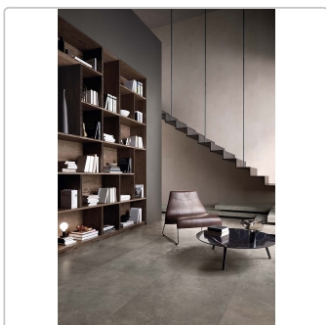

Produktinformation

Flaviker Hyper Bodenfliese Taupe matt 80x80 cm

Art-Nr.: 0002459 / GTIN: 8033543033190 / Marke: [Flaviker](#)

XL

39,95EUR / m²

Grundpreis: 51,14EUR / Paket
inkl. 19% USt. zzgl. Versand

Mengenrabatt

Ab	36,95EUR - Sie sparen 3,00EUR,
61,44	Grundpreis: 47,30EUR / Paket
m ²	

Lieferzeit: 3-4 Wochen - **WIRD FÜR SIE BESTELLT**

Produktinformation

Art:	Boden- und Wandfliese
Farbe:	Hyper Taupe
Farbspiel:	V2 - mittlere Variation
Frostbeständig:	ja
Gewicht:	19,5 kg/m ²
Kalibriert:	ja
Material:	Feinsteinzeug
Materialstärke:	9 mm
Nennmass:	80x80 cm
Oberfläche:	Matt
Optik:	Betnoptik
Rutschhemmung:	R10 A+B
Serie:	Hyper
Sortierung:	1. Sortierung
Stück je Paket:	2
Stück je Palette:	88