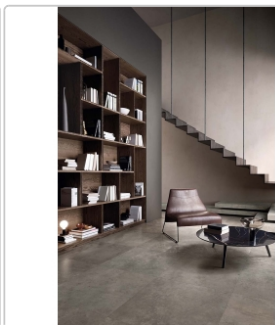

## Produktinformation

Art:	Boden- und Wandfliese
Farbe:	Hyper Taupe
Farbspiel:	V2 - mittlere Variation
Frostbeständig:	ja
Gewicht:	19,5 kg/m <sup>2</sup>
Kalibriert:	ja
Material:	Feinsteinzeug
Materialstärke:	9 mm
Nennmass:	60x60 cm
Oberfläche:	Matt
Optik:	Betonoptik
Rutschhemmung:	R10 A+B
Serie:	Hyper
Sortierung:	1. Sortierung
Stück je Paket:	3
Stück je Palette:	120