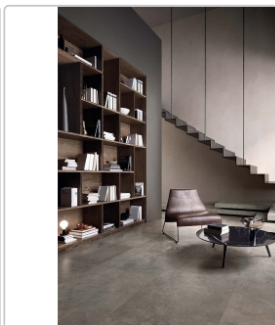

## Produktinformation

Art:	Boden- und Wandfliese
Farbe:	Hyper Taupe
Farbspiel:	V2 - mittlere Variation
Frostbeständig:	ja
Gewicht:	19,5 kg/m <sup>2</sup>
Kalibriert:	ja
Material:	Feinsteinzeug
Materialstärke:	9 mm
Nennmass:	60x60 cm
Oberfläche:	Matt
Optik:	Betonoptik
Rutschhemmung:	R10 A+B
Serie:	Hyper
Sortierung:	1. Sortierung
Stück je Paket:	3
Stück je Palette:	120