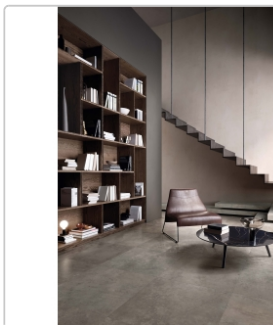

## Produktinformation

Art:	Boden- und Wandfliese
Farbe:	Hyper Taupe
Farbspiel:	V2 - mittlere Variation
Frostbeständig:	ja
Gewicht:	19,5 kg/m <sup>2</sup>
Kalibriert:	ja
Material:	Feinsteinzeug
Materialstärke:	9 mm
Nennmass:	60x60 cm
Oberfläche:	Matt
Optik:	Betonoptik
Rutschhemmung:	R10 A+B
Serie:	Hyper
Sortierung:	1. Sortierung
Stück je Paket:	3
Stück je Palette:	120