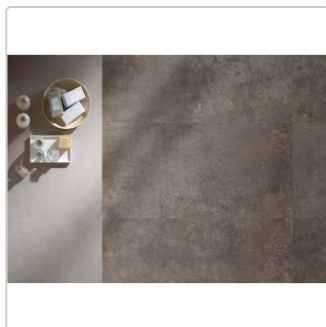

# Flaviker Hyper Bodenfliese Taupe matt 60x60 cm

Art-Nr.: 0003025 / GTIN: 8033543033336 / Marke: [Flaviker](#)

**37,95EUR** / m<sup>2</sup>

Grundpreis: 40,99EUR / Paket  
inkl. 19% USt. zzgl. Versand

## Produktinformation

Art:	Boden- und Wandfliese
Farbe:	Hyper Taupe
Farbspiel:	V2 - mittlere Variation
Frostbeständig:	ja
Gewicht:	19,5 kg/m <sup>2</sup>
Kalibriert:	ja
Material:	Feinsteinzeug
Materialstärke:	9 mm
Nennmass:	60x60 cm
Oberfläche:	Matt
Optik:	Betonoptik
Rutschhemmung:	R10 A+B
Serie:	Hyper
Sortierung:	1. Sortierung
Stück je Paket:	3
Stück je Palette:	120