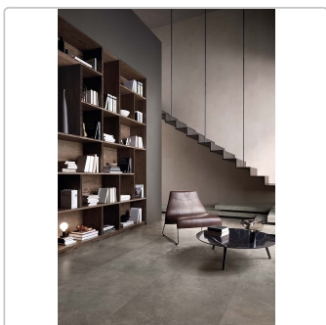

Produktinformation

Flaviker Hyper Bodenfliese Taupe matt 30x60 cm

Art-Nr.: 0003170 / GTIN: 8033543037709 / Marke: [Flaviker](#)

Sonderangebot*

34,95EUR / m²

Sonderangebot 37,95EUR (Sie sparen 3,00EUR)

Grundpreis: 37,75EUR / Paket
inkl. 19% USt. zzgl. Versand

Mengenrabatt

Ab 43,2 m² 31,95EUR - Sie sparen 6,00EUR,
Grundpreis: 34,51EUR / Paket

Lieferzeit: 3-4 Wochen - **WIRD FÜR SIE BESTELLT**