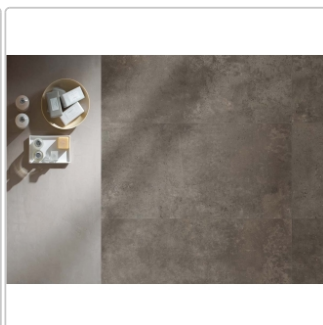

Produktinformation

Flaviker Hyper Bodenfliese Taupe matt 30x60 cm

Art-Nr.: 0003170 / GTIN: 8033543037709 / Marke: [Flaviker](#)

Sonderangebot*

34,95EUR / m²

Sonderangebot 37,95EUR (Sie sparen 3,00EUR)

Grundpreis: 37,75EUR / Paket
inkl. 19% USt. zzgl. Versand

Mengenrabatt

Ab 43,2 m² 31,95EUR - Sie sparen 6,00EUR,
Grundpreis: 34,51EUR / Paket

Lieferzeit: 3-4 Wochen - **WIRD FÜR SIE BESTELLT**