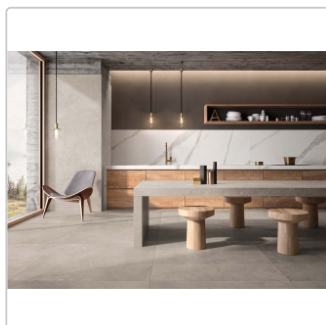

Produktinformation

Flaviker Hyper Bodenfliese Grey matt 120x120 cm

Art-Nr.: 0002449 / GTIN: 8033543033152 / Marke: [Flaviker](#)

XXL

Sonderangebot*

49,95EUR / m²

Sonderangebot 53,95EUR (Sie sparen 4,00EUR)

Grundpreis: 143,86EUR / Paket

inkl. 19% USt. zzgl. Versand

Mengenrabatt

Ab	46,95EUR - Sie sparen 7,00EUR,
51,84	Grundpreis: 135,22EUR / Paket
m ²	

Lieferzeit: 3-4 Wochen - **WIRD FÜR SIE BESTELT**

Produktinformation

Art:	Boden- und Wandfliese
Farbe:	Hyper Grey
Farbspiel:	V2 - mittlere Variation
Frostbeständig:	ja
Gewicht:	19,5 kg/m ²
Kalibriert:	ja
Material:	Feinsteinzeug
Materialstärke:	9 mm
Nennmass:	120x120 cm
Oberfläche:	Matt
Optik:	Betonoptik
Rutschhemmung:	R10 A+B
Serie:	Hyper
Sortierung:	1. Sortierung
Stück je Paket:	2
Stück je Palette:	36