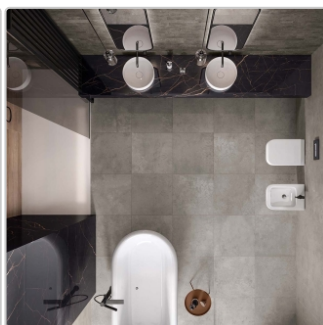

inkl. 19% USt. zzgl. Versand

Mengenrabatt

Ab	46,95EUR - Sie sparen 7,00EUR,
51,84	Grundpreis: 135,22EUR / Paket
m ²	

Lieferzeit: 3-4 Wochen - **WIRD FÜR SIE BESTELT**

Produktinformation

Art:	Boden- und Wandfliese
Farbe:	Hyper Grey
Farbspiel:	V2 - mittlere Variation
Frostbeständig:	ja
Gewicht:	19,5 kg/m ²
Kalibriert:	ja
Material:	Feinsteinzeug
Materialstärke:	9 mm
Nennmass:	120x120 cm
Oberfläche:	Matt
Optik:	Betonoptik
Rutschhemmung:	R10 A+B
Serie:	Hyper
Sortierung:	1. Sortierung
Stück je Paket:	2
Stück je Palette:	36