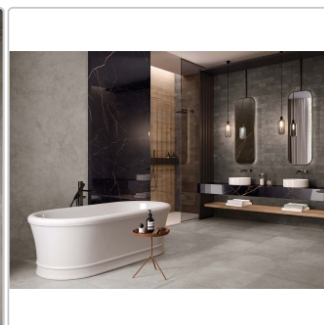

Produktinformation

Flaviker Hyper Bodenfliese Grey matt 120x120 cm

Art-Nr.: 0002449 / GTIN: 8033543033152 / Marke: [Flaviker](#)

XXL

Sonderangebot*

49,95EUR / m²

Sonderangebot 53,95EUR (Sie sparen 4,00EUR)

Grundpreis: 143,86EUR / Paket

inkl. 19% USt. zzgl. Versand

Mengenrabatt

Ab	46,95EUR - Sie sparen 7,00EUR,
51,84	Grundpreis: 135,22EUR / Paket
m ²	

Lieferzeit: 3-4 Wochen - **WIRD FÜR SIE BESTELT**

Produktinformation

Art:	Boden- und Wandfliese
Farbe:	Hyper Grey
Farbspiel:	V2 - mittlere Variation
Frostbeständig:	ja
Gewicht:	19,5 kg/m ²
Kalibriert:	ja
Material:	Feinsteinzeug
Materialstärke:	9 mm
Nennmass:	120x120 cm
Oberfläche:	Matt
Optik:	Betonoptik
Rutschhemmung:	R10 A+B
Serie:	Hyper
Sortierung:	1. Sortierung
Stück je Paket:	2
Stück je Palette:	36