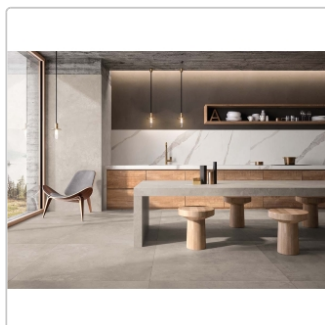

Produktinformation

Flaviker Hyper Bodenfliese Grey matt 60x120 cm

Art-Nr.: 0002452 / GTIN: 8033543033404 / Marke: [Flaviker](#)

XL

Sonderangebot*

39,95EUR / m²

Sonderangebot: 41,95EUR (Sie sparen 2,00EUR)

Grundpreis: 57,53EUR / Paket

inkl. 19% USt. zzgl. Versand

Mengenrabatt

Ab	36,95EUR - Sie sparen 5,00EUR,
51,84	Grundpreis: 53,21EUR / Paket
m ²	

Lieferzeit: 3-4 Wochen - **WIRD FÜR SIE BESTELLT**

Produktinformation

Art:	Boden- und Wandfliese
Farbe:	Hyper Grey
Farbspiel:	V2 - mittlere Variation
Frostbeständig:	ja
Gewicht:	19,5 kg/m ²
Kalibriert:	ja
Material:	Feinsteinzeug
Materialstärke:	9 mm
Nennmass:	60x120 cm
Oberfläche:	Matt
Optik:	Betonoptik
Rutschhemmung:	R10 A+B
Serie:	Hyper
Sortierung:	1. Sortierung
Stück je Paket:	2
Stück je Palette:	72