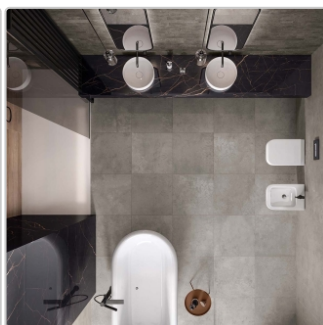

inkl. 19% USt. zzgl. Versand

Mengenrabatt

Ab	36,95EUR - Sie sparen 5,00EUR,
51,84	Grundpreis: 53,21EUR / Paket
m ²	

Lieferzeit: 3-4 Wochen - **WIRD FÜR SIE BESTELLT**

Produktinformation

Art:	Boden- und Wandfliese
Farbe:	Hyper Grey
Farbspiel:	V2 - mittlere Variation
Frostbeständig:	ja
Gewicht:	19,5 kg/m ²
Kalibriert:	ja
Material:	Feinsteinzeug
Materialstärke:	9 mm
Nennmass:	60x120 cm
Oberfläche:	Matt
Optik:	Betonoptik
Rutschhemmung:	R10 A+B
Serie:	Hyper
Sortierung:	1. Sortierung
Stück je Paket:	2
Stück je Palette:	72