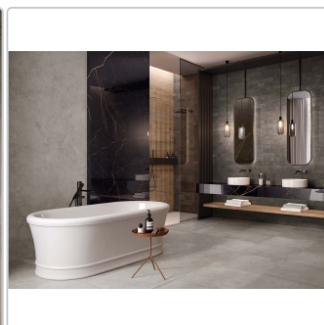

Produktinformation

Flaviker Hyper Bodenfliese Grey matt 60x120 cm

Art-Nr.: 0002452 / GTIN: 8033543033404 / Marke: [Flaviker](#)

XL

Sonderangebot*

39,95EUR / m²

Sonderangebot: 41,95EUR (Sie sparen 2,00EUR)

Grundpreis: 57,53EUR / Paket

inkl. 19% USt. zzgl. Versand

Mengenrabatt

Ab	36,95EUR - Sie sparen 5,00EUR,
51,84	Grundpreis: 53,21EUR / Paket
m ²	

Lieferzeit: 3-4 Wochen - **WIRD FÜR SIE BESTELLT**

Produktinformation

Art:	Boden- und Wandfliese
Farbe:	Hyper Grey
Farbspiel:	V2 - mittlere Variation
Frostbeständig:	ja
Gewicht:	19,5 kg/m ²
Kalibriert:	ja
Material:	Feinsteinzeug
Materialstärke:	9 mm
Nennmass:	60x120 cm
Oberfläche:	Matt
Optik:	Betonoptik
Rutschhemmung:	R10 A+B
Serie:	Hyper
Sortierung:	1. Sortierung
Stück je Paket:	2
Stück je Palette:	72