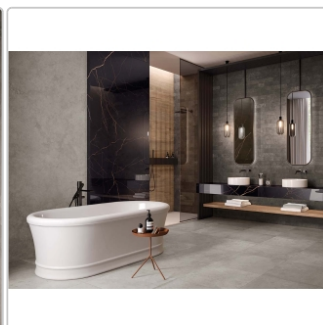

Produktinformation

Flaviker Hyper Bodenfliese Grey matt 80x80 cm

Art-Nr.: 0002458 / GTIN: 8033543033183 / Marke: [Flaviker](#)

XL

39,95EUR / m²

Grundpreis: 51,14EUR / Paket
inkl. 19% USt. zzgl. Versand

Mengenrabatt

Ab	36,95EUR - Sie sparen 3,00EUR,
61,44	Grundpreis: 47,30EUR / Paket
m²	

Lieferzeit: 3-4 Wochen - **WIRD FÜR SIE BESTELLT**