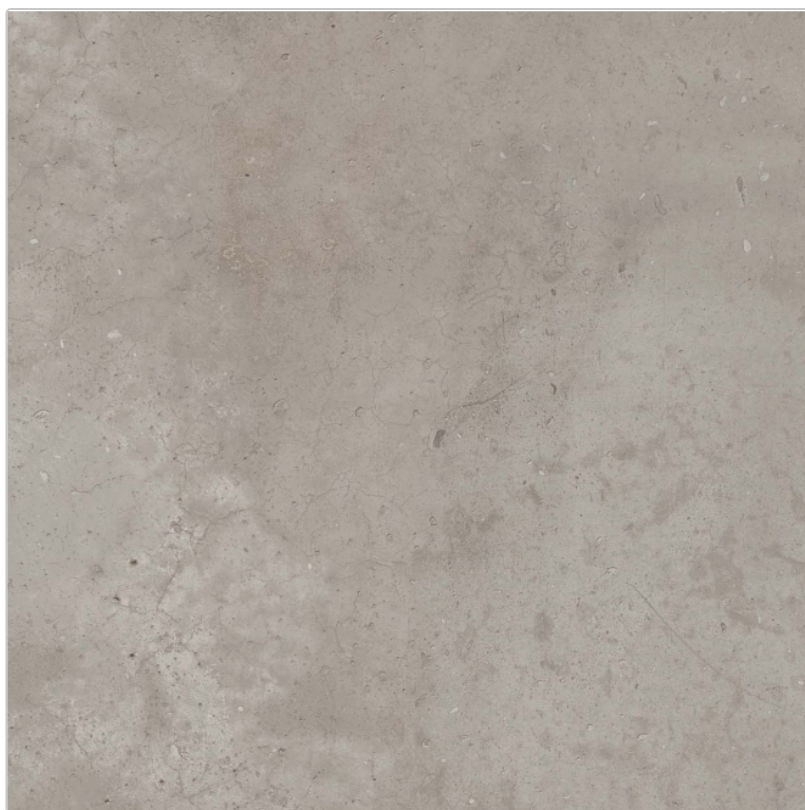

Produktinformation

Flaviker Hyper Bodenfliese Grey matt 80x80 cm

Art-Nr.: 0002458 / GTIN: 8033543033183 / Marke: [Flaviker](#)

XL

39,95EUR / m²

Grundpreis: 51,14EUR / Paket
inkl. 19% USt. zzgl. Versand

Mengenrabatt

Ab	36,95EUR - Sie sparen 3,00EUR,
61,44	Grundpreis: 47,30EUR / Paket
m²	

Lieferzeit: 3-4 Wochen - **WIRD FÜR SIE BESTELLT**