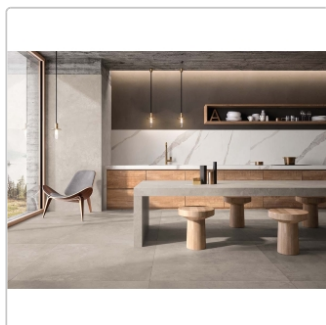

## Produktinformation

Art:	Boden- und Wandfliese
Farbe:	Hyper Grey
Farbspiel:	V2 - mittlere Variation
Frostbeständig:	ja
Gewicht:	19,5 kg/m <sup>2</sup>
Kalibriert:	ja
Material:	Feinsteinzeug
Materialstärke:	9 mm
Nennmass:	80x80 cm
Oberfläche:	Matt
Optik:	Betonoptik
Rutschhemmung:	R10 A+B
Serie:	Hyper
Sortierung:	1. Sortierung
Stück je Paket:	2
Stück je Palette:	88