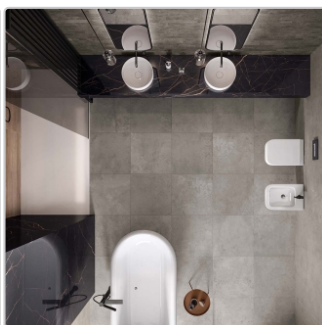

## Produktinformation

Art:	Boden- und Wandfliese
Farbe:	Hyper Grey
Farbspiel:	V2 - mittlere Variation
Frostbeständig:	ja
Gewicht:	19,5 kg/m <sup>2</sup>
Kalibriert:	ja
Material:	Feinsteinzeug
Materialstärke:	9 mm
Nennmass:	80x80 cm
Oberfläche:	Matt
Optik:	Betonoptik
Rutschhemmung:	R10 A+B
Serie:	Hyper
Sortierung:	1. Sortierung
Stück je Paket:	2
Stück je Palette:	88