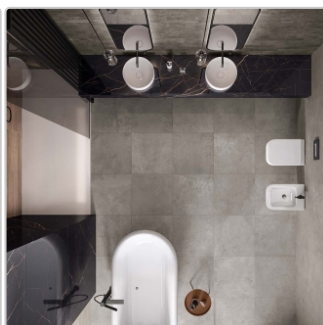

## Produktinformation

Art:	Boden- und Wandfliese
Farbe:	Hyper Grey
Farbspiel:	V2 - mittlere Variation
Frostbeständig:	ja
Gewicht:	19,5 kg/m <sup>2</sup>
Kalibriert:	ja
Material:	Feinsteinzeug
Materialstärke:	9 mm
Nennmass:	30x60 cm
Oberfläche:	Matt
Optik:	Betonoptik
Rutschhemmung:	R10 A+B
Serie:	Hyper
Sortierung:	1. Sortierung
Stück je Paket:	6
Stück je Palette:	240