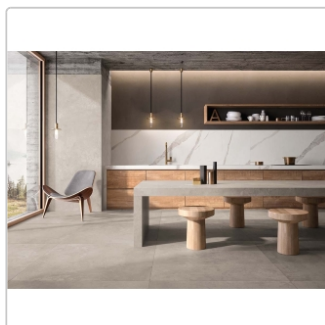

## Produktinformation

Art:	Boden- und Wandfliese
Farbe:	Hyper Grey
Farbspiel:	V2 - mittlere Variation
Frostbeständig:	ja
Gewicht:	19,5 kg/m <sup>2</sup>
Kalibriert:	ja
Material:	Feinsteinzeug
Materialstärke:	9 mm
Nennmass:	30x60 cm
Oberfläche:	Matt
Optik:	Betonoptik
Rutschhemmung:	R10 A+B
Serie:	Hyper
Sortierung:	1. Sortierung
Stück je Paket:	6
Stück je Palette:	240