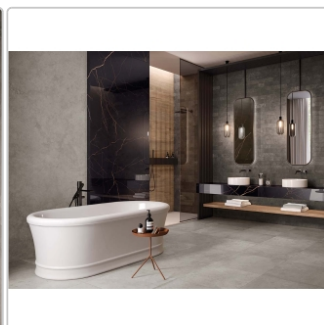

Produktinformation

Flaviker Hyper Bodenfliese Grey matt 30x60 cm

Art-Nr.: 0003169 / GTIN: 8033543037693 / Marke: [Flaviker](#)

Sonderangebot*

34,95EUR / m²

Sonderangebot 37,95EUR (Sie sparen 3,00EUR)

Grundpreis: 37,75EUR / Paket
inkl. 19% USt. zzgl. Versand

Mengenrabatt

Ab 43,2 m² 31,95EUR - Sie sparen 6,00EUR,
Grundpreis: 34,51EUR / Paket

Lieferzeit: 3-4 Wochen - **WIRD FÜR SIE BESTELLT**