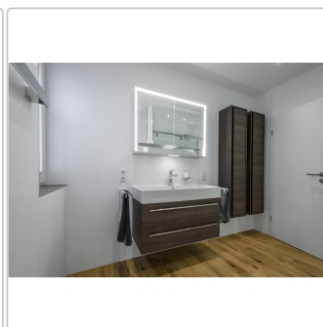

Produktinformation

Keraben Superwhite Wandfliese weiß matt - Silk Touch 30x90 cm

Art-Nr.: KU5PG000 / GTIN: 8429693720026 / Marke: [Keraben](#)

29,95EUR / m²

Grundpreis: 32,35EUR / Paket
inkl. 19% USt. zzgl. Versand

Lieferzeit: Versandfertig in 24h
Die Lieferung dauert 5-7 Werktage!

Produktinformation

Art:	Boden- und Wandfliese
Farbe:	weiß
Frostbeständig:	nein
Oberfläche:	matt - Silk Touch
Gewicht:	19,31 kg/m ²
Kalibriert:	ja
Material:	Steingut glasiert
Materialstärke:	11 mm
Nennmass:	30x90 cm
Oberfl.-Vergütung:	LifeKer +
Serie:	Superwhite
Sortierung:	1. Sortierung
Stück je Paket:	4
Stück je Palette:	204