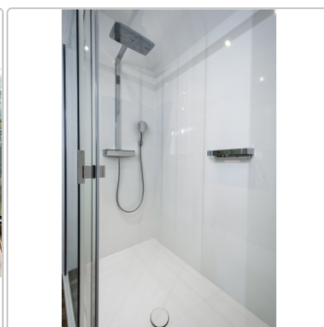

Produktinformation

Keraben Superwhite Wandfliese weiß matt - Silk Touch 30x90 cm

Art-Nr.: KU5PG000 / GTIN: 8429693720026 / Marke: [Keraben](#)

29,95EUR / m²

Grundpreis: 32,35EUR / Paket
inkl. 19% USt. zzgl. Versand

Lieferzeit: Versandfertig in 24h
Die Lieferung dauert 5-7 Werktage!

Produktinformation

Art:	Boden- und Wandfliese
Farbe:	weiß
Frostbeständig:	nein
Oberfläche:	matt - Silk Touch
Gewicht:	19,31 kg/m ²
Kalibriert:	ja
Material:	Steingut glasiert
Materialstärke:	11 mm
Nennmass:	30x90 cm
Oberfl.-Vergütung:	LifeKer +
Serie:	Superwhite
Sortierung:	1. Sortierung
Stück je Paket:	4
Stück je Palette:	204