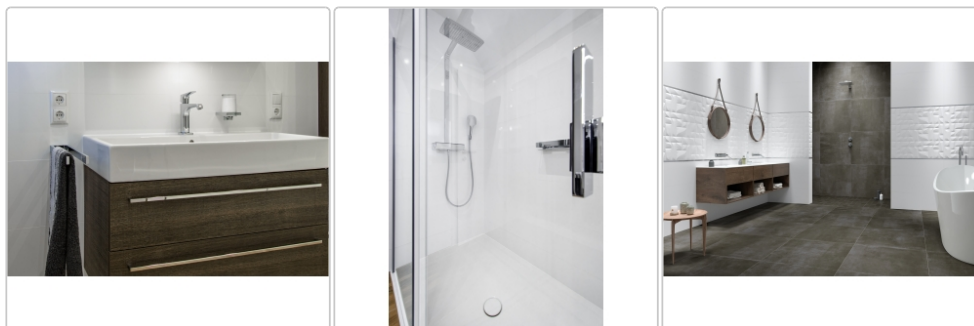

Produktinformation

Keraben Superwhite Wandfliese weiß matt - Silk Touch 30x90 cm

Art-Nr.: KU5PG000 / GTIN: 8429693720026 / Marke: [Keraben](#)

29,95EUR / m²

Grundpreis: 32,35EUR / Paket
inkl. 19% USt. zzgl. Versand

Lieferzeit: Versandfertig in 24h
Die Lieferung dauert 5-7 Werktage!

Produktinformation

Art:	Boden- und Wandfliese
Farbe:	weiß
Frostbeständig:	nein
Oberfläche:	matt - Silk Touch
Gewicht:	19,31 kg/m ²
Kalibriert:	ja
Material:	Steingut glasiert
Materialstärke:	11 mm
Nennmass:	30x90 cm
Oberfl.-Vergütung:	LifeKer +
Serie:	Superwhite
Sortierung:	1. Sortierung
Stück je Paket:	4
Stück je Palette:	204