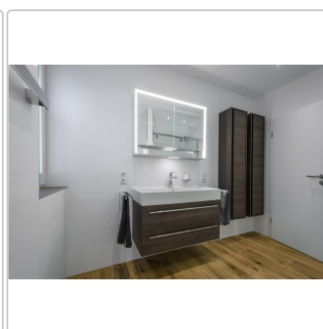

Produktinformation

Keraben Superwhite Dekor weiß Geometric matt - Silk Touch 30x90 cm

Art-Nr.: KU7PG000 / GTIN: 8429693724499 / Marke: [Keraben](#)

39,95EUR / m²

Grundpreis: 43,15EUR / Paket
inkl. 19% USt. zzgl. Versand

Lieferzeit: 3-4 Wochen - **WIRD FÜR SIE BESTELLT**

Produktinformation

Art:	Dekor
Farbe:	weiß Geometric
Frostbeständig:	nein
Oberfläche:	matt - Silk Touch
Gewicht:	19,31 kg/m ²
Kalibriert:	ja
Material:	Steingut glasiert
Materialstärke:	11 mm
Nennmass:	30x90 cm
Oberfl.-Vergütung:	LifeKer +
Serie:	Superwhite
Sortierung:	1. Sortierung
Stück je Paket:	4
Stück je Palette:	204