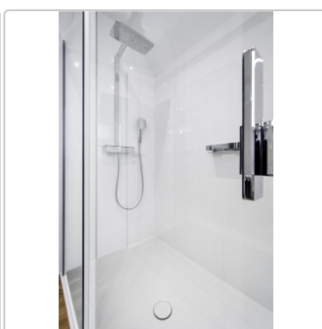

Produktinformation

Keraben Superwhite Dekor weiß Geometric matt - Silk Touch 30x90 cm

Art-Nr.: KU7PG000 / GTIN: 8429693724499 / Marke: [Keraben](#)

39,95EUR / m²

Grundpreis: 43,15EUR / Paket
inkl. 19% USt. zzgl. Versand

Lieferzeit: 3-4 Wochen - **WIRD FÜR SIE BESTELLT**

Produktinformation

Art:	Dekor
Farbe:	weiß Geometric
Frostbeständig:	nein
Oberfläche:	matt - Silk Touch
Gewicht:	19,31 kg/m ²
Kalibriert:	ja
Material:	Steingut glasiert
Materialstärke:	11 mm
Nennmass:	30x90 cm
Oberfl.-Vergütung:	LifeKer +
Serie:	Superwhite
Sortierung:	1. Sortierung
Stück je Paket:	4
Stück je Palette:	204