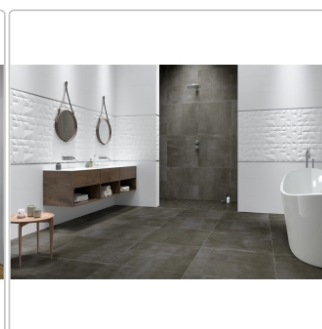

Produktinformation

Keraben Superwhite Dekor weiß Geometric matt - Silk Touch 30x90 cm

Art-Nr.: KU7PG000 / GTIN: 8429693724499 / Marke: [Keraben](#)

39,95EUR / m²

Grundpreis: 43,15EUR / Paket
inkl. 19% USt. zzgl. Versand

Lieferzeit: 3-4 Wochen - **WIRD FÜR SIE BESTELLT**

Produktinformation

Art:	Dekor
Farbe:	weiß Geometric
Frostbeständig:	nein
Oberfläche:	matt - Silk Touch
Gewicht:	19,31 kg/m ²
Kalibriert:	ja
Material:	Steingut glasiert
Materialstärke:	11 mm
Nennmass:	30x90 cm
Oberfl.-Vergütung:	LifeKer +
Serie:	Superwhite
Sortierung:	1. Sortierung
Stück je Paket:	4
Stück je Palette:	204