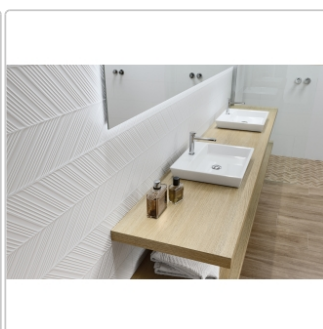

Produktinformation

Keraben Superwhite Dekor weiß Spire matt - Silk Touch 30x90 cm

Art-Nr.: KU7PG020 / GTIN: 8429693724598 / Marke: [Keraben](#)

39,95EUR / m²

Grundpreis: 43,15EUR / Paket
inkl. 19% USt. zzgl. Versand

Lieferzeit: 3-4 Wochen - **WIRD FÜR SIE BESTELT**