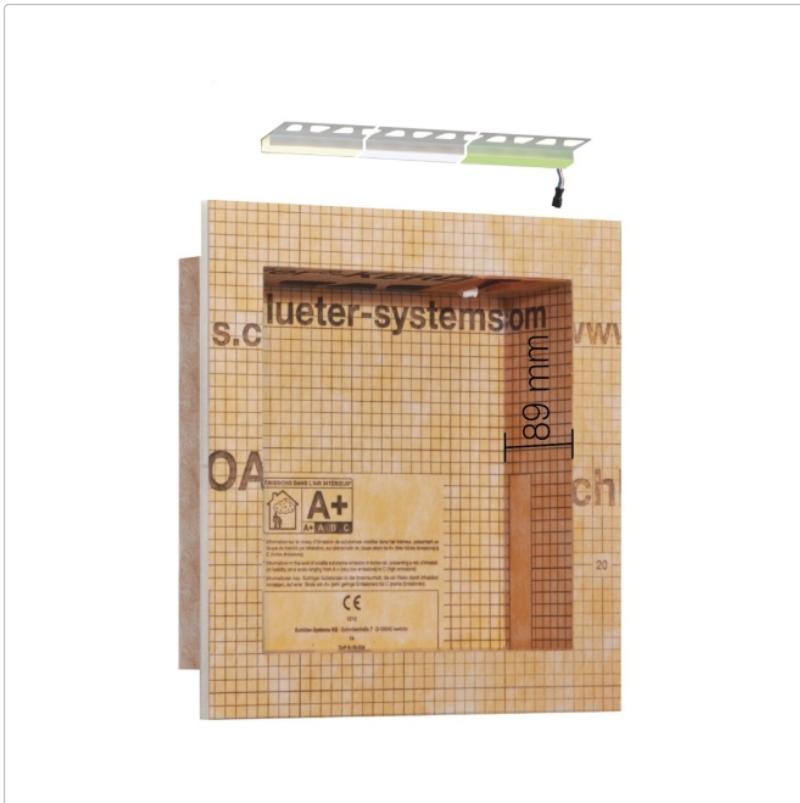

Produktinformation

Schlüter LIPROTEC EASY Nischen-Set 305x305mm Neutralweiß

Art-Nr.: KB12NLTP1AE2 / GTIN: 4011832173998 / Marke: [Schlüter](#)

199,95EUR / Set

Grundpreis: 199,95EUR / Paket

inkl. 19% USt. zzgl. Versand

Lieferzeit: 3-6 Werktage

Produktinformation

Nischenart:	LIPROTEC Nische
Art:	Beleuchtete Wandnische
Beleuchtung:	ja
Eigenschaft:	inkl. 3 m Verbindungskabel und 15 W Netzteil
Energieeffizienzklasse:	E
Herstellermaß:	Aussenmaß: 406x406x102 mm
LED-Länge:	300 mm
Lichtfarbe:	neutralweiß (4900 K)
Material:	Schlüter KERDI-BOARD
Materialstärke:	12,5 mm
Nennmass:	Innenmaß: 305x305x89 mm
Nennleistung:	1,60 W
Serie:	Liprotec-Easy
Verbrauch:	2 kWh/1000h

Schlüter®-KERDI-BOARD-NLT

Schlüter-KERDI-BOARD-NLT sind vorgefertigte Nischen-Sets aus KERDI-BOARD mit LIPROTEC-LED-Technik in Plug & Play-Ausführung.

Sie dienen zur Errichtung von beleuchteten Nischen und Ablageflächen für Wandbereiche aller Art. In Verbindung mit dem Schlüter-KERDI-Abdichtungssystem können diese Nischen als Verbundabdichtung ausgeführt werden. Die Nischen stehen in

Produktinformation

verschiedenen Abmessungen und Lichtfarben zur Verfügung. Die rechteckigen Nischen sind wahlweise mit Beleuchtung an der langen oder der schmalen Seite erhältlich. Das LED-Modul kann wahlweise an der Vorderkante, in der Mitte oder an der zu fliesenden Rückwand positioniert werden. Zum Lieferumfang gehören alle zum Einbau benötigten Bauteile wie Kabelverbindung und Netzteil sowie die Dichtmanschette.