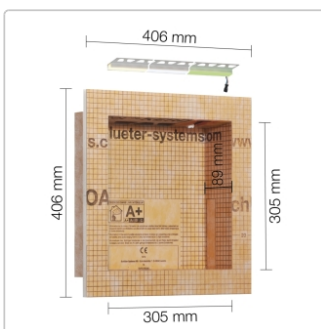

Produktinformation

Schlüter LIPROTEC EASY Nischen-Set 305x305mm Neutralweiß

Art-Nr.: KB12NLTP1AE2 / GTIN: 4011832173998 / Marke: [Schlüter](#)

199,95EUR / Set

Grundpreis: 199,95EUR / Paket

inkl. 19% USt. zzgl. Versand

Lieferzeit: 3-6 Werktage

Produktinformation

Nischenart:	LIPROTEC Nische
Art:	Beleuchtete Wandnische
Beleuchtung:	ja
Eigenschaft:	inkl. 3 m Verbindungskabel und 15 W Netzteil
Energieeffizienzklasse:	E
Herstellermaß:	Aussenmaß: 406x406x102 mm
LED-Länge:	300 mm
Lichtfarbe:	neutralweiß (4900 K)
Material:	Schlüter KERDI-BOARD
Materialstärke:	12,5 mm
Nennmass:	Innenmaß: 305x305x89 mm
Nennleistung:	1,60 W
Serie:	Liprotec-Easy
Verbrauch:	2 kWh/1000h

Schlüter®-KERDI-BOARD-NLT

Schlüter-KERDI-BOARD-NLT sind vorgefertigte Nischen-Sets aus KERDI-BOARD mit LIPROTEC-LED-Technik in Plug & Play-Ausführung.

Sie dienen zur Errichtung von beleuchteten Nischen und Ablageflächen für Wandbereiche aller Art. In Verbindung mit dem Schlüter-KERDI-Abdichtungssystem können diese Nischen als Verbundabdichtung ausgeführt werden. Die Nischen stehen in

Produktinformation

verschiedenen Abmessungen und Lichtfarben zur Verfügung. Die rechteckigen Nischen sind wahlweise mit Beleuchtung an der langen oder der schmalen Seite erhältlich. Das LED-Modul kann wahlweise an der Vorderkante, in der Mitte oder an der zu fliesenden Rückwand positioniert werden. Zum Lieferumfang gehören alle zum Einbau benötigten Bauteile wie Kabelverbindung und Netzteil sowie die Dichtmanschette.