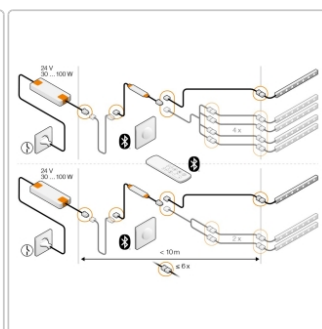

Produktinformation

Schlüter LIPROTEC EASY Nischen-Set 305x305mm Neutralweiß

Art-Nr.: KB12NLTP1AE2 / GTIN: 4011832173998 / Marke: [Schlüter](#)

199,95EUR / Set

Grundpreis: 199,95EUR / Paket

inkl. 19% USt. zzgl. Versand

Lieferzeit: 3-6 Werktage

Produktinformation

Nischenart:	LIPROTEC Nische
Art:	Beleuchtete Wandnische
Beleuchtung:	ja
Eigenschaft:	inkl. 3 m Verbindungskabel und 15 W Netzteil
Energieeffizienzklasse:	E
Herstellermaß:	Aussenmaß: 406x406x102 mm
LED-Länge:	300 mm
Lichtfarbe:	neutralweiß (4900 K)
Material:	Schlüter KERDI-BOARD
Materialstärke:	12,5 mm
Nennmass:	Innenmaß: 305x305x89 mm
Nennleistung:	1,60 W
Serie:	Liprotec-Easy
Verbrauch:	2 kWh/1000h

Schlüter®-KERDI-BOARD-NLT

Schlüter-KERDI-BOARD-NLT sind vorgefertigte Nischen-Sets aus KERDI-BOARD mit LIPROTEC-LED-Technik in Plug & Play-Ausführung.

Sie dienen zur Errichtung von beleuchteten Nischen und Ablageflächen für Wandbereiche aller Art. In Verbindung mit dem Schlüter-KERDI-Abdichtungssystem können diese Nischen als Verbundabdichtung ausgeführt werden. Die Nischen stehen in

Produktinformation

verschiedenen Abmessungen und Lichtfarben zur Verfügung. Die rechteckigen Nischen sind wahlweise mit Beleuchtung an der langen oder der schmalen Seite erhältlich. Das LED-Modul kann wahlweise an der Vorderkante, in der Mitte oder an der zu fliesenden Rückwand positioniert werden. Zum Lieferumfang gehören alle zum Einbau benötigten Bauteile wie Kabelverbindung und Netzteil sowie die Dichtmanschette.