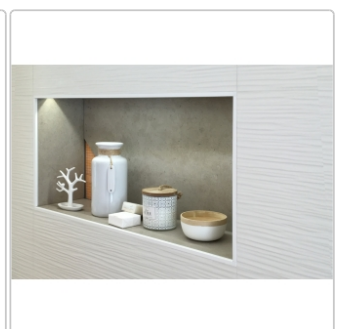

Produktinformation

Schlüter LIPROTEC EASY Nischen-Set 305x305mm Neutralweiß

Art-Nr.: KB12NLTP1AE2 / GTIN: 4011832173998 / Marke: [Schlüter](#)

199,95EUR / Set

Grundpreis: 199,95EUR / Paket

inkl. 19% USt. zzgl. Versand

Lieferzeit: 3-6 Werktage

Produktinformation

Nischenart:	LIPROTEC Nische
Art:	Beleuchtete Wandnische
Beleuchtung:	ja
Eigenschaft:	inkl. 3 m Verbindungskabel und 15 W Netzteil
Energieeffizienzklasse:	E
Herstellermaß:	Aussenmaß: 406x406x102 mm
LED-Länge:	300 mm
Lichtfarbe:	neutralweiß (4900 K)
Material:	Schlüter KERDI-BOARD
Materialstärke:	12,5 mm
Nennmass:	Innenmaß: 305x305x89 mm
Nennleistung:	1,60 W
Serie:	Liprotec-Easy
Verbrauch:	2 kWh/1000h

Schlüter®-KERDI-BOARD-NLT

Schlüter-KERDI-BOARD-NLT sind vorgefertigte Nischen-Sets aus KERDI-BOARD mit LIPROTEC-LED-Technik in Plug & Play-Ausführung.

Sie dienen zur Errichtung von beleuchteten Nischen und Ablageflächen für Wandbereiche aller Art. In Verbindung mit dem Schlüter-KERDI-Abdichtungssystem können diese Nischen als Verbundabdichtung ausgeführt werden. Die Nischen stehen in

Produktinformation

verschiedenen Abmessungen und Lichtfarben zur Verfügung. Die rechteckigen Nischen sind wahlweise mit Beleuchtung an der langen oder der schmalen Seite erhältlich. Das LED-Modul kann wahlweise an der Vorderkante, in der Mitte oder an der zu fliesenden Rückwand positioniert werden. Zum Lieferumfang gehören alle zum Einbau benötigten Bauteile wie Kabelverbindung und Netzteil sowie die Dichtmanschette.