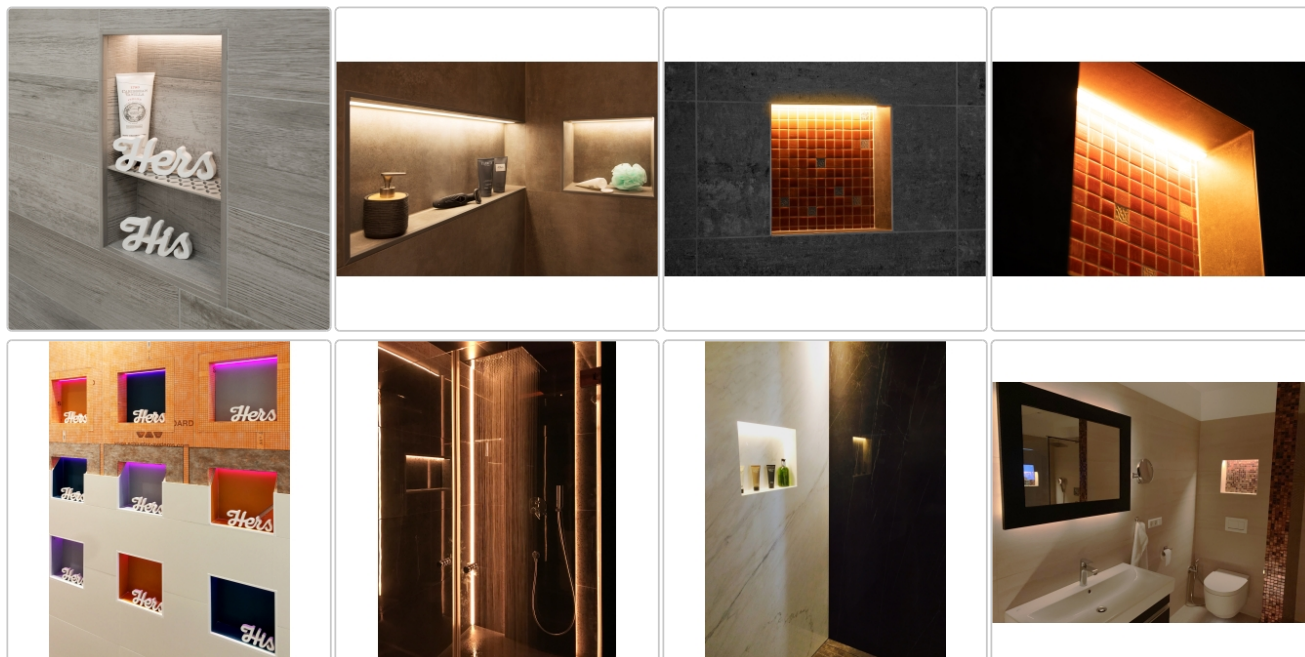

Produktinformation

Schlüter LIPROTEC EASY Nischen-Set 305x305mm Neutralweiß

Art-Nr.: KB12NLTP1AE2 / GTIN: 4011832173998 / Marke: [Schlüter](#)

199,95EUR / Set

Grundpreis: 199,95EUR / Paket

inkl. 19% USt. zzgl. Versand

Lieferzeit: 3-6 Werktage

Produktinformation

Nischenart:	LIPROTEC Nische
Art:	Beleuchtete Wandnische
Beleuchtung:	ja
Eigenschaft:	inkl. 3 m Verbindungskabel und 15 W Netzteil
Energieeffizienzklasse:	E
Herstellermaß:	Aussenmaß: 406x406x102 mm
LED-Länge:	300 mm
Lichtfarbe:	neutralweiß (4900 K)
Material:	Schlüter KERDI-BOARD
Materialstärke:	12,5 mm
Nennmass:	Innenmaß: 305x305x89 mm
Nennleistung:	1,60 W
Serie:	Liprotec-Easy
Verbrauch:	2 kWh/1000h

Schlüter®-KERDI-BOARD-NLT

Schlüter-KERDI-BOARD-NLT sind vorgefertigte Nischen-Sets aus KERDI-BOARD mit LIPROTEC-LED-Technik in Plug & Play-Ausführung.

Sie dienen zur Errichtung von beleuchteten Nischen und Ablageflächen für Wandbereiche aller Art. In Verbindung mit dem Schlüter-KERDI-Abdichtungssystem können diese Nischen als Verbundabdichtung ausgeführt werden. Die Nischen stehen in

Produktinformation

verschiedenen Abmessungen und Lichtfarben zur Verfügung. Die rechteckigen Nischen sind wahlweise mit Beleuchtung an der langen oder der schmalen Seite erhältlich. Das LED-Modul kann wahlweise an der Vorderkante, in der Mitte oder an der zu fliesenden Rückwand positioniert werden. Zum Lieferumfang gehören alle zum Einbau benötigten Bauteile wie Kabelverbindung und Netzteil sowie die Dichtmanschette.