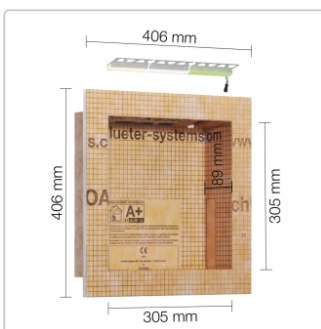

Produktinformation

Schlüter LIPROTEC EASY Nischen-Set 305x305mm RGB+W

Art-Nr.: KB12NLTP1AE9 / GTIN: 4011832174001 / Marke: [Schlüter](#)

246,95EUR / Set

Grundpreis: 246,95EUR / Paket
inkl. 19% USt. zzgl. Versand

Lieferzeit: 3-6 Werktage

Produktinformation

Nischenart:	LIPROTEC Nische
Art:	Beleuchtete Wandnische
Beleuchtung:	ja
Eigenschaft:	inkl. 3 m Verbindungskabel und 15 W Netzteil
Energieeffizienzklasse:	F
Herstellermaß:	Aussenmaß: 406x406x102 mm
LED-Länge:	300 mm
Lichtfarbe:	RGB + W (2700 K) ohne BT-Steuerung
Material:	Schlüter KERDI-BOARD
Materialstärke:	12,5 mm
Nennmass:	Innenmaß: 305x305x89 mm

Produktinformation

Nennleistung:	4,40 W
Serie:	Liprotec-Easy
Verbrauch:	5 kWh/1000h

Schlüter®-KERDI-BOARD-NLT

Schlüter-KERDI-BOARD-NLT sind vorgefertigte Nischen-Sets aus KERDI-BOARD mit LIPROTEC-LED-Technik in Plug & Play-Ausführung.

Sie dienen zur Errichtung von beleuchteten Nischen und Ablageflächen für Wandbereiche aller Art. In Verbindung mit dem Schlüter-KERDI-Abdichtungssystem können diese Nischen als Verbundabdichtung ausgeführt werden. Die Nischen stehen in verschiedenen Abmessungen und Lichtfarben zur Verfügung. Die rechteckigen Nischen sind wahlweise mit Beleuchtung an der langen oder der schmalen Seite erhältlich. Das LED-Modul kann wahlweise an der Vorderkante, in der Mitte oder an der zu fliesenden Rückwand positioniert werden. Zum Lieferumfang gehören alle zum Einbau benötigten Bauteile wie Kabelverbindung und Netzteil sowie die Dichtmanschette.