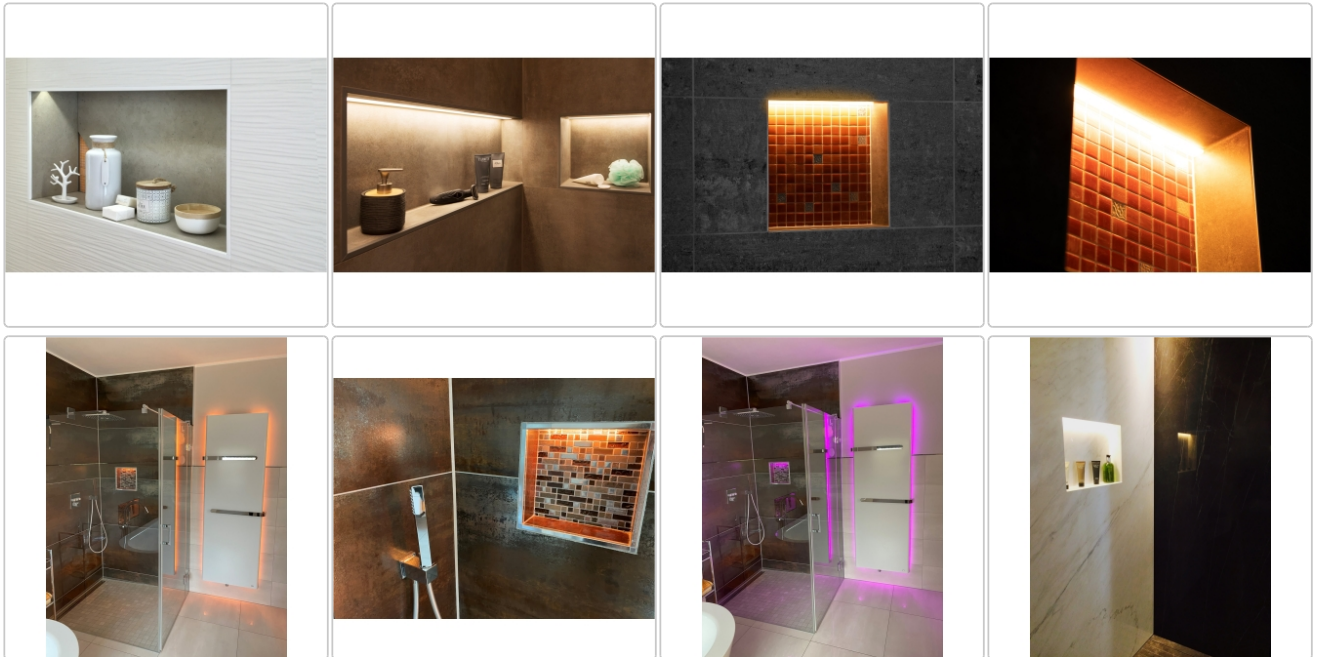

Produktinformation

Schlüter LIPROTEC EASY Nischen-Set 305x305mm RGB+W

Art-Nr.: KB12NLTP1AE9 / GTIN: 4011832174001 / Marke: [Schlüter](#)

246,95EUR / Set

Grundpreis: 246,95EUR / Paket
inkl. 19% USt. zzgl. Versand

Lieferzeit: 3-6 Werktage

Produktinformation

Nischenart:	LIPROTEC Nische
Art:	Beleuchtete Wandnische
Beleuchtung:	ja
Eigenschaft:	inkl. 3 m Verbindungskabel und 15 W Netzteil
Energieeffizienzklasse:	F
Herstellermaß:	Aussenmaß: 406x406x102 mm
LED-Länge:	300 mm
Lichtfarbe:	RGB + W (2700 K) ohne BT-Steuerung
Material:	Schlüter KERDI-BOARD
Materialstärke:	12,5 mm
Nennmass:	Innenmaß: 305x305x89 mm

Sie dienen zur Errichtung von beleuchteten Nischen und Ablageflächen für Wandbereiche aller Art. In Verbindung mit dem Schlüter-KERDI-Abdichtungssystem können diese Nischen als Verbundabdichtung ausgeführt werden. Die Nischen stehen in verschiedenen Abmessungen und Lichtfarben zur Verfügung. Die rechteckigen Nischen sind wahlweise mit Beleuchtung an der langen oder der schmalen Seite erhältlich. Das LED-Modul kann wahlweise an der Vorderkante, in der Mitte oder an der zu fliesenden Rückwand positioniert werden. Zum Lieferumfang gehören alle zum Einbau benötigten Bauteile wie Kabelverbindung und Netzteil sowie die Dichtmanschette.