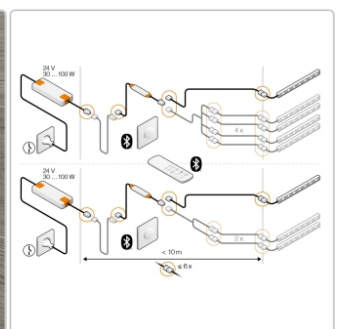

Lieferzeit: 3-6 Werktage

Produktinformation

Nischenart:	LIPROTEC Nische
Art:	Beleuchtete Wandnische
Beleuchtung:	ja
Eigenschaft:	inkl. 3 m Verbindungskabel und 15 W Netzteil
Energieeffizienzklasse:	F
Herstellermaß:	Aussenmaß: 406x406x102 mm
LED-Länge:	300 mm
Lichtfarbe:	RGB + W (2700 K) ohne BT-Steuerung
Material:	Schlüter KERDI-BOARD
Materialstärke:	12,5 mm
Nennmass:	Innenmaß: 305x305x89 mm

Sie dienen zur Errichtung von beleuchteten Nischen und Ablageflächen für Wandbereiche aller Art. In Verbindung mit dem Schlüter-KERDI-Abdichtungssystem können diese Nischen als Verbundabdichtung ausgeführt werden. Die Nischen stehen in verschiedenen Abmessungen und Lichtfarben zur Verfügung. Die rechteckigen Nischen sind wahlweise mit Beleuchtung an der langen oder der schmalen Seite erhältlich. Das LED-Modul kann wahlweise an der Vorderkante, in der Mitte oder an der zu fliesenden Rückwand positioniert werden. Zum Lieferumfang gehören alle zum Einbau benötigten Bauteile wie Kabelverbindung und Netzteil sowie die Dichtmanschette.