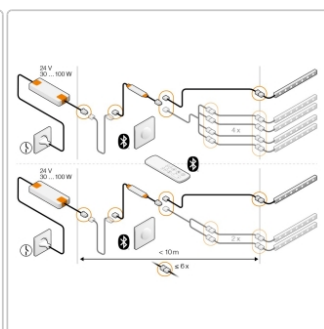

Lieferzeit: 3-6 Werktage

Produktinformation

Nischenart:	LIPROTEC Nische
Art:	Beleuchtete Wandnische
Beleuchtung:	ja
Eigenschaft:	inkl. 3 m Verbindungskabel und 15 W Netzteil
Energieeffizienzklasse:	E
Herstellermaß:	Aussenmaß: 406x610x102 mm
LED-Länge:	300 mm
Lichtfarbe:	neutralweiß (4900 K)
Material:	Schlüter KERDI-BOARD
Materialstärke:	12,5 mm
Nennmass:	Innenmaß: 305x508x89 mm
Nennleistung:	1,60 W
Serie:	Liprotec-Easy
Verbrauch:	2 kWh/1000h

Schlüter®-KERDI-BOARD-NLT

Schlüter-KERDI-BOARD-NLT sind vorgefertigte Nischen-Sets aus KERDI-BOARD mit LIPROTEC-LED-Technik in Plug & Play-Ausführung.

Sie dienen zur Errichtung von beleuchteten Nischen und Ablageflächen für Wandbereiche aller Art. In Verbindung mit dem Schlüter-KERDI-Abdichtungssystem können diese Nischen als Verbundabdichtung ausgeführt werden. Die Nischen stehen in

Produktinformation

verschiedenen Abmessungen und Lichtfarben zur Verfügung. Die rechteckigen Nischen sind wahlweise mit Beleuchtung an der langen oder der schmalen Seite erhältlich. Das LED-Modul kann wahlweise an der Vorderkante, in der Mitte oder an der zu fließenden Rückwand positioniert werden. Zum Lieferumfang gehören alle zum Einbau benötigten Bauteile wie Kabelverbindung und Netzteil sowie die Dichtmanschette.

Im Lieferumfang enthalten:

- KERDI-BOARD Nische
- Plug and Play LED-Modul
- Plug and Play Kabel (3m)
- Plug and Play Netzteil (230 V, 15 W)
- KERDI Dichtmanschette

DOWNLOADS:

Produktdatenblatt Montageanleitung