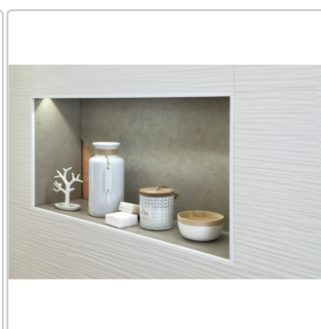

Lieferzeit: 3-6 Werktage

Produktinformation

Nischenart:	LIPROTEC Nische
Art:	Beleuchtete Wandnische
Beleuchtung:	ja
Eigenschaft:	inkl. 3 m Verbindungskabel und 15 W Netzteil
Energieeffizienzklasse:	E
Herstellermaß:	Aussenmaß: 406x610x102 mm
LED-Länge:	300 mm
Lichtfarbe:	neutralweiß (4900 K)
Material:	Schlüter KERDI-BOARD
Materialstärke:	12,5 mm
Nennmass:	Innenmaß: 305x508x89 mm
Nennleistung:	1,60 W
Serie:	Liprotec-Easy
Verbrauch:	2 kWh/1000h

Schlüter®-KERDI-BOARD-NLT

Schlüter-KERDI-BOARD-NLT sind vorgefertigte Nischen-Sets aus KERDI-BOARD mit LIPROTEC-LED-Technik in Plug & Play-Ausführung.

Sie dienen zur Errichtung von beleuchteten Nischen und Ablageflächen für Wandbereiche aller Art. In Verbindung mit dem Schlüter-KERDI-Abdichtungssystem können diese Nischen als Verbundabdichtung ausgeführt werden. Die Nischen stehen in

Produktinformation

verschiedenen Abmessungen und Lichtfarben zur Verfügung. Die rechteckigen Nischen sind wahlweise mit Beleuchtung an der langen oder der schmalen Seite erhältlich. Das LED-Modul kann wahlweise an der Vorderkante, in der Mitte oder an der zu fließenden Rückwand positioniert werden. Zum Lieferumfang gehören alle zum Einbau benötigten Bauteile wie Kabelverbindung und Netzteil sowie die Dichtmanschette.