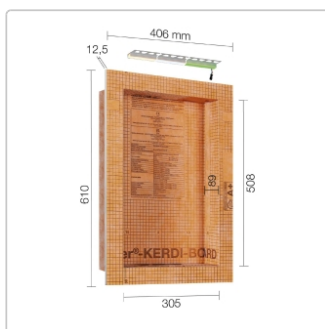

Produktinformation

Schlüter LIPROTEC EASY Nischen-Set 305x508mm Neutralweiß

Art-Nr.: KB12NLTP2AE2 / GTIN: 4011832174025 / Marke: [Schlüter](#)

246,95EUR / Set

Grundpreis: 246,95EUR / Paket
inkl. 19% USt. zzgl. Versand

Lieferzeit: 3-6 Werktage

Produktinformation

Nischenart:	LIPROTEC Nische
Art:	Beleuchtete Wandnische
Beleuchtung:	ja
Eigenschaft:	inkl. 3 m Verbindungskabel und 15 W Netzteil
Energieeffizienzklasse:	E
Herstellermaß:	Aussenmaß: 406x610x102 mm
LED-Länge:	300 mm
Lichtfarbe:	neutralweiß (4900 K)
Material:	Schlüter KERDI-BOARD
Materialstärke:	12,5 mm
Nennmass:	Innenmaß: 305x508x89 mm
Nennleistung:	1,60 W
Serie:	Liprotec-Easy
Verbrauch:	2 kWh/1000h

Schlüter®-KERDI-BOARD-NLT

Schlüter-KERDI-BOARD-NLT sind vorgefertigte Nischen-Sets aus KERDI-BOARD mit LIPROTEC-LED-Technik in Plug & Play-Ausführung.

Sie dienen zur Errichtung von beleuchteten Nischen und Ablageflächen für Wandbereiche aller Art. In Verbindung mit dem Schlüter-KERDI-Abdichtungssystem können diese Nischen als Verbundabdichtung ausgeführt werden. Die Nischen stehen in

Produktinformation

verschiedenen Abmessungen und Lichtfarben zur Verfügung. Die rechteckigen Nischen sind wahlweise mit Beleuchtung an der langen oder der schmalen Seite erhältlich. Das LED-Modul kann wahlweise an der Vorderkante, in der Mitte oder an der zu fließenden Rückwand positioniert werden. Zum Lieferumfang gehören alle zum Einbau benötigten Bauteile wie Kabelverbindung und Netzteil sowie die Dichtmanschette.