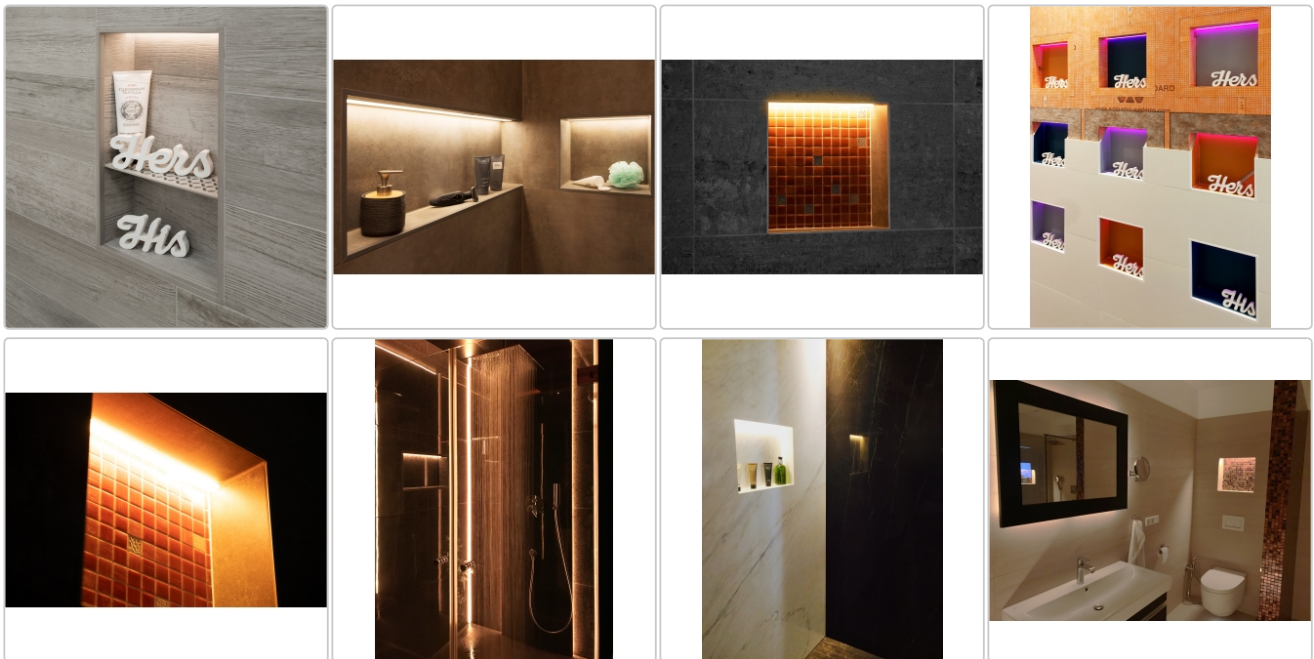

Produktinformation

Schlüter LIPROTEC EASY Nischen-Set 305x508mm Neutralweiß

Art-Nr.: KB12NLTP2AE2 / GTIN: 4011832174025 / Marke: [Schlüter](#)

246,95EUR / Set

Grundpreis: 246,95EUR / Paket
inkl. 19% USt. zzgl. Versand

Lieferzeit: 3-6 Werktage

Produktinformation

Nischenart:	LIPROTEC Nische
Art:	Beleuchtete Wandnische
Beleuchtung:	ja
Eigenschaft:	inkl. 3 m Verbindungskabel und 15 W Netzteil
Energieeffizienzklasse:	E
Herstellermaß:	Aussenmaß: 406x610x102 mm
LED-Länge:	300 mm
Lichtfarbe:	neutralweiß (4900 K)
Material:	Schlüter KERDI-BOARD
Materialstärke:	12,5 mm
Nennmass:	Innenmaß: 305x508x89 mm
Nennleistung:	1,60 W
Serie:	Liprotec-Easy
Verbrauch:	2 kWh/1000h

Schlüter®-KERDI-BOARD-NLT

Schlüter-KERDI-BOARD-NLT sind vorgefertigte Nischen-Sets aus KERDI-BOARD mit LIPROTEC-LED-Technik in Plug & Play-Ausführung.

Sie dienen zur Errichtung von beleuchteten Nischen und Ablageflächen für Wandbereiche aller Art. In Verbindung mit dem Schlüter-KERDI-Abdichtungssystem können diese Nischen als Verbundabdichtung ausgeführt werden. Die Nischen stehen in

Produktinformation

verschiedenen Abmessungen und Lichtfarben zur Verfügung. Die rechteckigen Nischen sind wahlweise mit Beleuchtung an der langen oder der schmalen Seite erhältlich. Das LED-Modul kann wahlweise an der Vorderkante, in der Mitte oder an der zu fließenden Rückwand positioniert werden. Zum Lieferumfang gehören alle zum Einbau benötigten Bauteile wie Kabelverbindung und Netzteil sowie die Dichtmanschette.