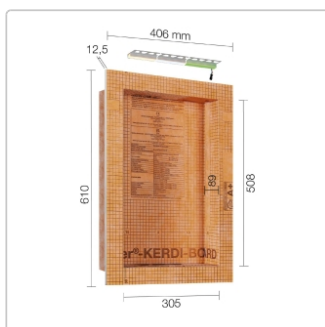

Produktinformation

Schlüter LIPROTEC EASY Nischen-Set 305x508mm RGB+W

Art-Nr.: KB12NLTP2AE9 / GTIN: 4011832174032 / Marke: [Schlüter](#)

279,95EUR / Set

Grundpreis: 279,95EUR / Paket
inkl. 19% USt. zzgl. Versand

Lieferzeit: 3-6 Werktage

Produktinformation

Nischenart:	LIPROTEC Nische
Art:	Beleuchtete Wandnische
Beleuchtung:	ja
Eigenschaft:	inkl. 3 m Verbindungskabel und 15 W Netzteil
Energieeffizienzklasse:	F
Herstellermaß:	Aussenmaß: 406x610x102 mm
LED-Länge:	300 mm
Lichtfarbe:	RGB + W (2700 K) ohne BT-Steuerung
Material:	Schlüter KERDI-BOARD
Materialstärke:	12,5 mm
Nennmass:	Innenmaß: 305x508x89 mm

Produktinformation

Nennleistung:	4,40 W
Serie:	Liprotec-Easy
Verbrauch:	5 kWh/1000h

Schlüter®-KERDI-BOARD-NLT

Schlüter-KERDI-BOARD-NLT sind vorgefertigte Nischen-Sets aus KERDI-BOARD mit LIPROTEC-LED-Technik in Plug & Play-Ausführung.

Sie dienen zur Errichtung von beleuchteten Nischen und Ablageflächen für Wandbereiche aller Art. In Verbindung mit dem Schlüter-KERDI-Abdichtungssystem können diese Nischen als Verbundabdichtung ausgeführt werden. Die Nischen stehen in verschiedenen Abmessungen und Lichtfarben zur Verfügung. Die rechteckigen Nischen sind wahlweise mit Beleuchtung an der langen oder der schmalen Seite erhältlich. Das LED-Modul kann wahlweise an der Vorderkante, in der Mitte oder an der zu fliesenden Rückwand positioniert werden. Zum Lieferumfang gehören alle zum Einbau benötigten Bauteile wie Kabelverbindung und Netzteil sowie die Dichtmanschette.