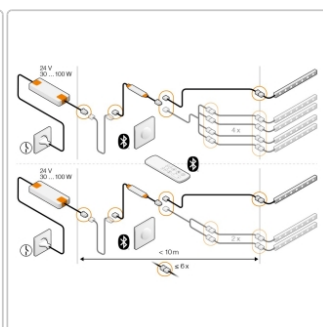

Lieferzeit: 3-6 Werktage

Produktinformation

Nischenart:	LIPROTEC Nische
Art:	Beleuchtete Wandnische
Beleuchtung:	ja
Eigenschaft:	inkl. 3 m Verbindungskabel und 15 W Netzteil
Energieeffizienzklasse:	F
Herstellermaß:	Aussenmaß: 406x610x102 mm
LED-Länge:	300 mm
Lichtfarbe:	RGB + W (2700 K) ohne BT-Steuerung
Material:	Schlüter KERDI-BOARD
Materialstärke:	12,5 mm
Nennmass:	Innenmaß: 305x508x89 mm

Sie dienen zur Errichtung von beleuchteten Nischen und Ablageflächen für Wandbereiche aller Art. In Verbindung mit dem Schlüter-KERDI-Abdichtungssystem können diese Nischen als Verbundabdichtung ausgeführt werden. Die Nischen stehen in verschiedenen Abmessungen und Lichtfarben zur Verfügung. Die rechteckigen Nischen sind wahlweise mit Beleuchtung an der langen oder der schmalen Seite erhältlich. Das LED-Modul kann wahlweise an der Vorderkante, in der Mitte oder an der zu fliesenden Rückwand positioniert werden. Zum Lieferumfang gehören alle zum Einbau benötigten Bauteile wie Kabelverbindung und Netzteil sowie die Dichtmanschette.