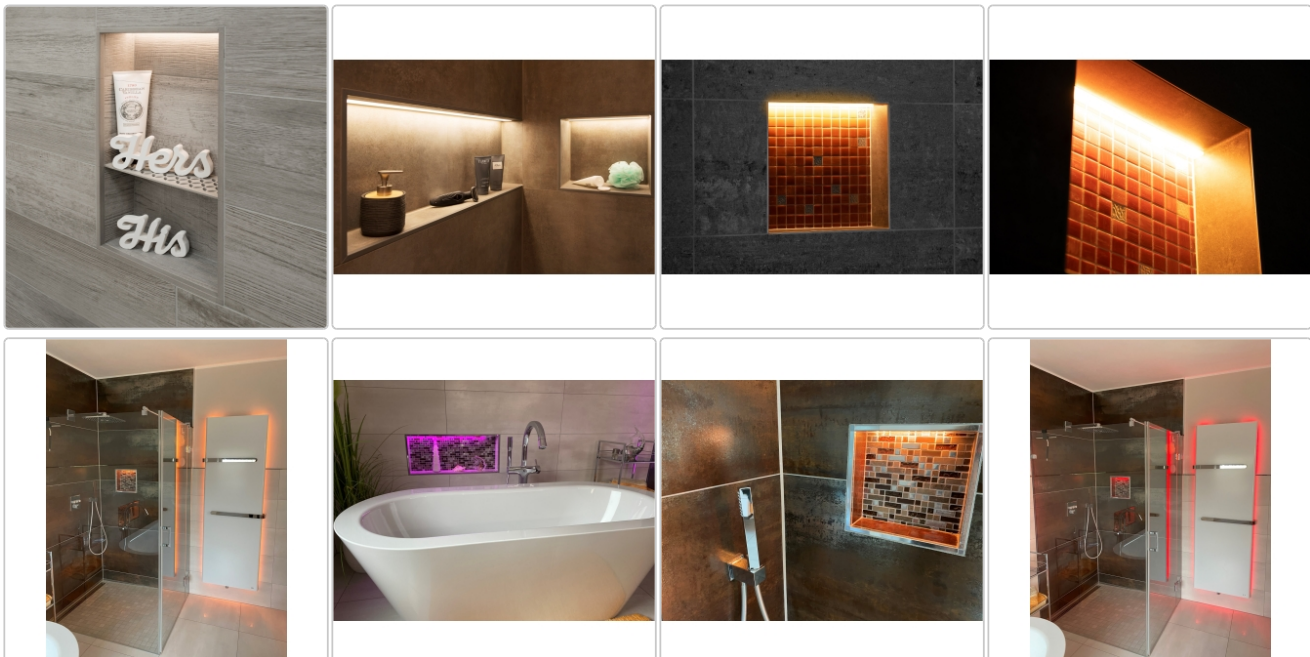

Produktinformation

Schlüter LIPROTEC EASY Nischen-Set 305x508mm RGB+W

Art-Nr.: KB12NLTP2AE9 / GTIN: 4011832174032 / Marke: [Schlüter](#)

279,95EUR / Set

Grundpreis: 279,95EUR / Paket
inkl. 19% USt. zzgl. Versand

Lieferzeit: 3-6 Werktage

Produktinformation

Nischenart:	LIPROTEC Nische
Art:	Beleuchtete Wandnische
Beleuchtung:	ja
Eigenschaft:	inkl. 3 m Verbindungskabel und 15 W Netzteil
Energieeffizienzklasse:	F
Herstellermaß:	Aussenmaß: 406x610x102 mm
LED-Länge:	300 mm
Lichtfarbe:	RGB + W (2700 K) ohne BT-Steuerung
Material:	Schlüter KERDI-BOARD
Materialstärke:	12,5 mm
Nennmass:	Innenmaß: 305x508x89 mm

Sie dienen zur Errichtung von beleuchteten Nischen und Ablageflächen für Wandbereiche aller Art. In Verbindung mit dem Schlüter-KERDI-Abdichtungssystem können diese Nischen als Verbundabdichtung ausgeführt werden. Die Nischen stehen in verschiedenen Abmessungen und Lichtfarben zur Verfügung. Die rechteckigen Nischen sind wahlweise mit Beleuchtung an der langen oder der schmalen Seite erhältlich. Das LED-Modul kann wahlweise an der Vorderkante, in der Mitte oder an der zu fliesenden Rückwand positioniert werden. Zum Lieferumfang gehören alle zum Einbau benötigten Bauteile wie Kabelverbindung und Netzteil sowie die Dichtmanschette.