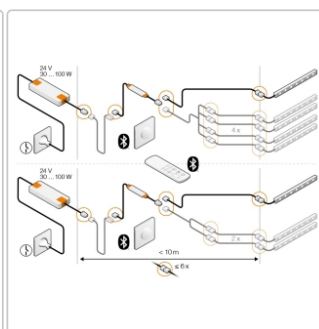

Lieferzeit: 3-6 Werktage

Produktinformation

Nischenart:	LIPROTEC Nische
Art:	Beleuchtete Wandnische
Beleuchtung:	ja
Eigenschaft:	inkl. 3 m Verbindungskabel und 15 W Netzteil
Energieeffizienzklasse:	F
Herstellermaß:	Aussenmaß: 406x813x102 mm
LED-Länge:	300 mm
Lichtfarbe:	RGB + W (2700 K) ohne BT-Steuerung
Material:	Schlüter KERDI-BOARD
Materialstärke:	12,5 mm
Nennmass:	Innenmaß: 305x711x89 mm

Produktinformation

Nennleistung:	4,40 W
Serie:	Liprotec-Easy
Verbrauch:	5 kWh/1000h

Schlüter®-KERDI-BOARD-NLT

Schlüter-KERDI-BOARD-NLT sind vorgefertigte Nischen-Sets aus KERDI-BOARD mit LIPROTEC-LED-Technik in Plug & Play-Ausführung.

Sie dienen zur Errichtung von beleuchteten Nischen und Ablageflächen für Wandbereiche aller Art. In Verbindung mit dem Schlüter-KERDI-Abdichtungssystem können diese Nischen als Verbundabdichtung ausgeführt werden. Die Nischen stehen in verschiedenen Abmessungen und Lichtfarben zur Verfügung. Die rechteckigen Nischen sind wahlweise mit Beleuchtung an der langen oder der schmalen Seite erhältlich. Das LED-Modul kann wahlweise an der Vorderkante, in der Mitte oder an der zu fliesenden Rückwand positioniert werden. Zum Lieferumfang gehören alle zum Einbau benötigten Bauteile wie Kabelverbindung und Netzteil sowie die Dichtmanschette.

Im Lieferumfang enthalten:

- KERDI-BOARD Nische
- Plug and Play LED-Modul
- Plug and Play Kabel (3m)
- Plug and Play Netzteil (230 V, 15 W)
- KERDI Dichtmanschette

NOTWENDIGES ZUBEHÖR: BLUETOOTH STEUERUNG FÜR RGB+W