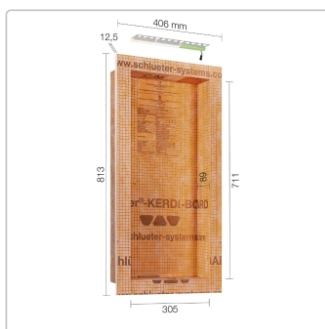

Produktinformation

Schlüter LIPROTEC EASY Nischen-Set 305x711mm RGB+W

Art-Nr.: KB12NLTP3AE9 / GTIN: 4011832174049 / Marke: [Schlüter](http://www.schlueter-systems.com)

314,95EUR / Set

Grundpreis: 314,95EUR / Paket
inkl. 19% USt. zzgl. Versand

Lieferzeit: 3-6 Werktage

Produktinformation

Nischenart:	LIPROTEC Nische
Art:	Beleuchtete Wandnische
Beleuchtung:	ja
Eigenschaft:	inkl. 3 m Verbindungskabel und 15 W Netzteil
Energieeffizienzklasse:	F
Herstellermaß:	Aussenmaß: 406x813x102 mm
LED-Länge:	300 mm
Lichtfarbe:	RGB + W (2700 K) ohne BT-Steuerung
Material:	Schlüter KERDI-BOARD
Materialstärke:	12,5 mm
Nennmass:	Innenmaß: 305x711x89 mm

Produktinformation

Nennleistung:	4,40 W
Serie:	Liprotec-Easy
Verbrauch:	5 kWh/1000h

Schlüter®-KERDI-BOARD-NLT

Schlüter-KERDI-BOARD-NLT sind vorgefertigte Nischen-Sets aus KERDI-BOARD mit LIPROTEC-LED-Technik in Plug & Play-Ausführung.

Sie dienen zur Errichtung von beleuchteten Nischen und Ablageflächen für Wandbereiche aller Art. In Verbindung mit dem Schlüter-KERDI-Abdichtungssystem können diese Nischen als Verbundabdichtung ausgeführt werden. Die Nischen stehen in verschiedenen Abmessungen und Lichtfarben zur Verfügung. Die rechteckigen Nischen sind wahlweise mit Beleuchtung an der langen oder der schmalen Seite erhältlich. Das LED-Modul kann wahlweise an der Vorderkante, in der Mitte oder an der zu fliesenden Rückwand positioniert werden. Zum Lieferumfang gehören alle zum Einbau benötigten Bauteile wie Kabelverbindung und Netzteil sowie die Dichtmanschette.