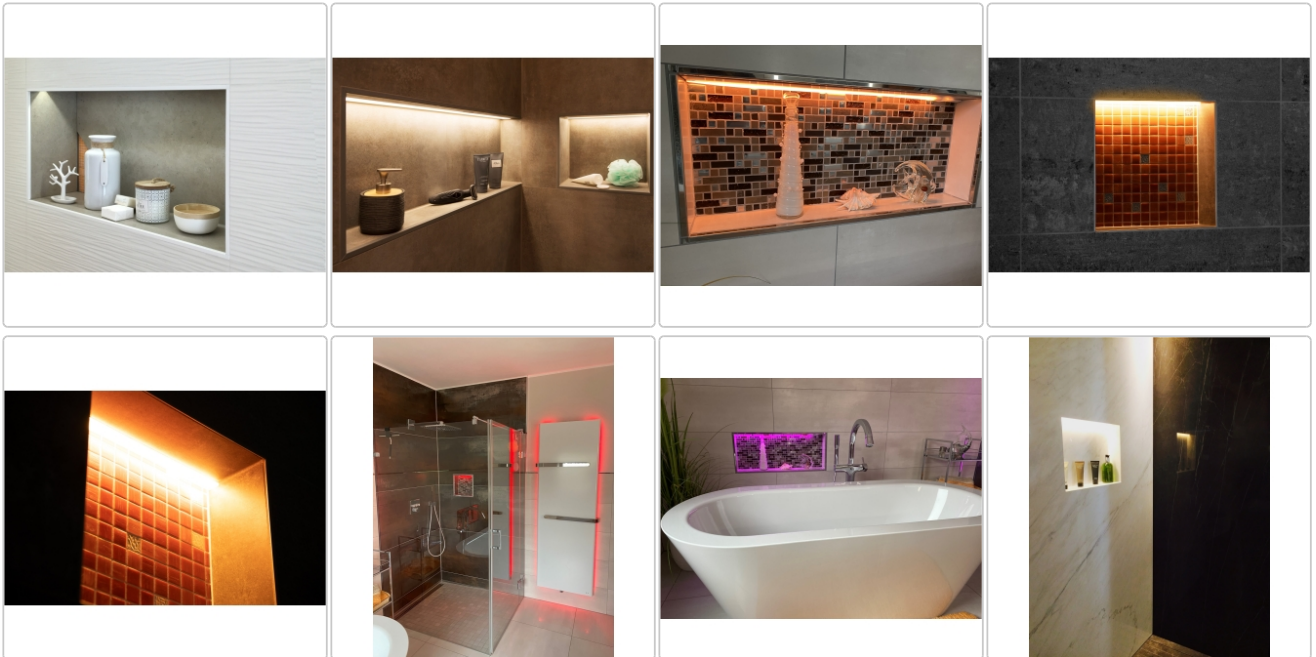

Produktinformation

Schlüter LIPROTEC EASY Nischen-Set 305x711mm RGB+W

Art-Nr.: KB12NLTP3AE9 / GTIN: 4011832174049 / Marke: [Schlüter](http://www.schlueter-systems.com)

314,95EUR / Set

Grundpreis: 314,95EUR / Paket
inkl. 19% USt. zzgl. Versand

Lieferzeit: 3-6 Werktage

Produktinformation

Nischenart:	LIPROTEC Nische
Art:	Beleuchtete Wandnische
Beleuchtung:	ja
Eigenschaft:	inkl. 3 m Verbindungskabel und 15 W Netzteil
Energieeffizienzklasse:	F
Herstellermaß:	Aussenmaß: 406x813x102 mm
LED-Länge:	300 mm
Lichtfarbe:	RGB + W (2700 K) ohne BT-Steuerung
Material:	Schlüter KERDI-BOARD
Materialstärke:	12,5 mm
Nennmass:	Innenmaß: 305x711x89 mm

Sie dienen zur Errichtung von beleuchteten Nischen und Ablageflächen für Wandbereiche aller Art. In Verbindung mit dem Schlüter-KERDI-Abdichtungssystem können diese Nischen als Verbundabdichtung ausgeführt werden. Die Nischen stehen in verschiedenen Abmessungen und Lichtfarben zur Verfügung. Die rechteckigen Nischen sind wahlweise mit Beleuchtung an der langen oder der schmalen Seite erhältlich. Das LED-Modul kann wahlweise an der Vorderkante, in der Mitte oder an der zu fliesenden Rückwand positioniert werden. Zum Lieferumfang gehören alle zum Einbau benötigten Bauteile wie Kabelverbindung und Netzteil sowie die Dichtmanschette.