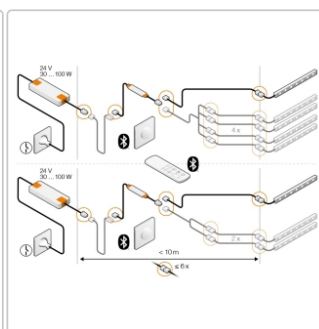

Lieferzeit: 3-6 Werktage

Produktinformation

Nischenart:	LIPROTEC Nische
Art:	Beleuchtete Wandnische
Beleuchtung:	ja
Eigenschaft:	inkl. 3 m Verbindungskabel und 15 W Netzteil
Energieeffizienzklasse:	E
Herstellermaß:	Aussenmaß: 610x406x102 mm
LED-Länge:	503 mm
Lichtfarbe:	warmweiß (3000 K)
Material:	Schlüter KERDI-BOARD
Materialstärke:	12,5 mm
Nennmass:	Innenmaß: 508x305x89 mm
Nennleistung:	2,60 W
Serie:	Liprotec-Easy
Verbrauch:	3 kWh/1000h

Schlüter®-KERDI-BOARD-NLT

Schlüter-KERDI-BOARD-NLT sind vorgefertigte Nischen-Sets aus KERDI-BOARD mit LIPROTEC-LED-Technik in Plug & Play-Ausführung.

Sie dienen zur Errichtung von beleuchteten Nischen und Ablageflächen für Wandbereiche aller Art. In Verbindung mit dem Schlüter-KERDI-Abdichtungssystem können diese Nischen als Verbundabdichtung ausgeführt werden. Die Nischen stehen in

Produktinformation

verschiedenen Abmessungen und Lichtfarben zur Verfügung. Die rechteckigen Nischen sind wahlweise mit Beleuchtung an der langen oder der schmalen Seite erhältlich. Das LED-Modul kann wahlweise an der Vorderkante, in der Mitte oder an der zu fließenden Rückwand positioniert werden. Zum Lieferumfang gehören alle zum Einbau benötigten Bauteile wie Kabelverbindung und Netzteil sowie die Dichtmanschette.

Im Lieferumfang enthalten:

- KERDI-BOARD Nische
- Plug and Play LED-Modul
- Plug and Play Kabel (3m)
- Plug and Play Netzteil (230 V, 15 W)
- KERDI Dichtmanschette

DOWNLOADS:

Produktdatenblatt Montageanleitung