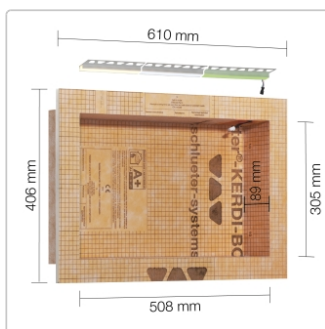

Produktinformation

Schlüter LIPROTEC EASY Nischen-Set 508x305mm Warmweiß

Art-Nr.: KB12NLTP4AE1 / GTIN: 4011832174087 / Marke: [Schlüter](#)

259,95EUR / Set

Grundpreis: 259,95EUR / Paket
inkl. 19% USt. zzgl. Versand

Lieferzeit: 3-6 Werktage

Produktinformation

Nischenart:	LIPROTEC Nische
Art:	Beleuchtete Wandnische
Beleuchtung:	ja
Eigenschaft:	inkl. 3 m Verbindungskabel und 15 W Netzteil
Energieeffizienzklasse:	E
Herstellermaß:	Aussenmaß: 610x406x102 mm
LED-Länge:	503 mm
Lichtfarbe:	warmweiß (3000 K)
Material:	Schlüter KERDI-BOARD
Materialstärke:	12,5 mm
Nennmass:	Innenmaß: 508x305x89 mm
Nennleistung:	2,60 W
Serie:	Liprotec-Easy
Verbrauch:	3 kWh/1000h

Schlüter®-KERDI-BOARD-NLT

Schlüter-KERDI-BOARD-NLT sind vorgefertigte Nischen-Sets aus KERDI-BOARD mit LIPROTEC-LED-Technik in Plug & Play-Ausführung.

Sie dienen zur Errichtung von beleuchteten Nischen und Ablageflächen für Wandbereiche aller Art. In Verbindung mit dem Schlüter-KERDI-Abdichtungssystem können diese Nischen als Verbundabdichtung ausgeführt werden. Die Nischen stehen in

Produktinformation

verschiedenen Abmessungen und Lichtfarben zur Verfügung. Die rechteckigen Nischen sind wahlweise mit Beleuchtung an der langen oder der schmalen Seite erhältlich. Das LED-Modul kann wahlweise an der Vorderkante, in der Mitte oder an der zu fließenden Rückwand positioniert werden. Zum Lieferumfang gehören alle zum Einbau benötigten Bauteile wie Kabelverbindung und Netzteil sowie die Dichtmanschette.