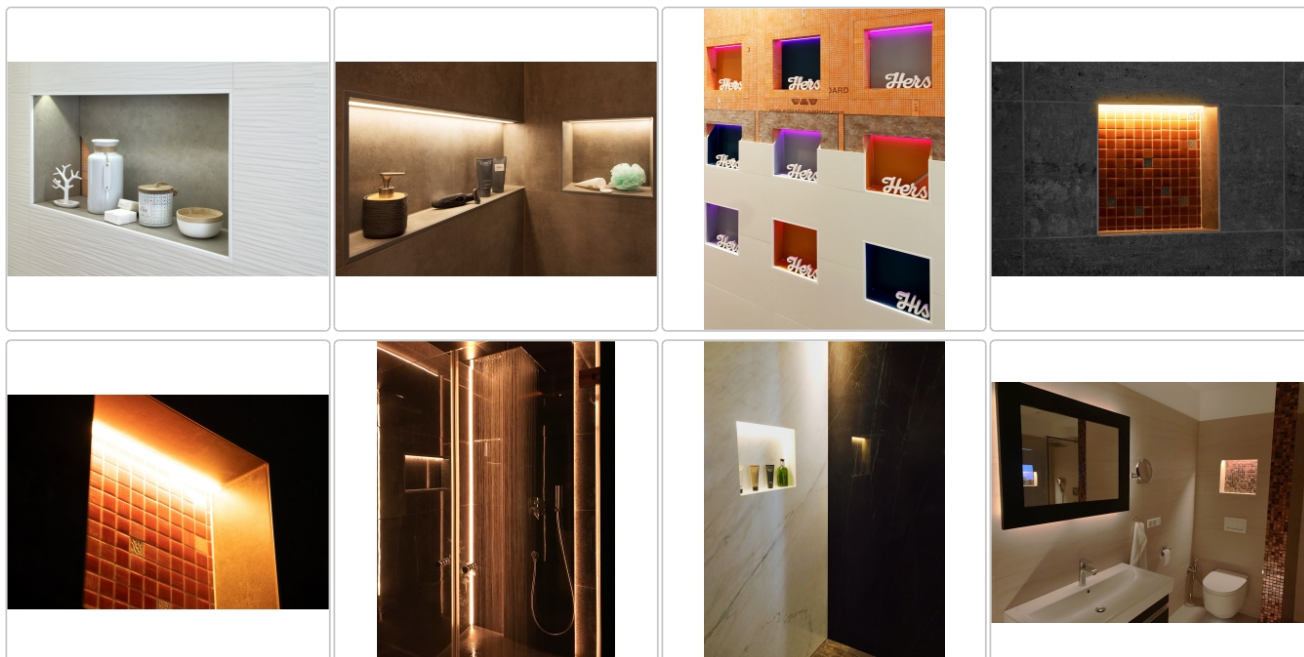

Produktinformation

Schlüter LIPROTEC EASY Nischen-Set 508x305mm Warmweiß

Art-Nr.: KB12NLTP4AE1 / GTIN: 4011832174087 / Marke: [Schlüter](#)

259,95EUR / Set

Grundpreis: 259,95EUR / Paket
inkl. 19% USt. zzgl. Versand

Lieferzeit: 3-6 Werktage

Produktinformation

Nischenart:	LIPROTEC Nische
Art:	Beleuchtete Wandnische
Beleuchtung:	ja
Eigenschaft:	inkl. 3 m Verbindungskabel und 15 W Netzteil
Energieeffizienzklasse:	E
Herstellermaß:	Aussenmaß: 610x406x102 mm
LED-Länge:	503 mm
Lichtfarbe:	warmweiß (3000 K)
Material:	Schlüter KERDI-BOARD
Materialstärke:	12,5 mm
Nennmass:	Innenmaß: 508x305x89 mm
Nennleistung:	2,60 W
Serie:	Liprotec-Easy
Verbrauch:	3 kWh/1000h

Schlüter®-KERDI-BOARD-NLT

Schlüter-KERDI-BOARD-NLT sind vorgefertigte Nischen-Sets aus KERDI-BOARD mit LIPROTEC-LED-Technik in Plug & Play-Ausführung.

Sie dienen zur Errichtung von beleuchteten Nischen und Ablageflächen für Wandbereiche aller Art. In Verbindung mit dem Schlüter-KERDI-Abdichtungssystem können diese Nischen als Verbundabdichtung ausgeführt werden. Die Nischen stehen in

Produktinformation

verschiedenen Abmessungen und Lichtfarben zur Verfügung. Die rechteckigen Nischen sind wahlweise mit Beleuchtung an der langen oder der schmalen Seite erhältlich. Das LED-Modul kann wahlweise an der Vorderkante, in der Mitte oder an der zu fließenden Rückwand positioniert werden. Zum Lieferumfang gehören alle zum Einbau benötigten Bauteile wie Kabelverbindung und Netzteil sowie die Dichtmanschette.