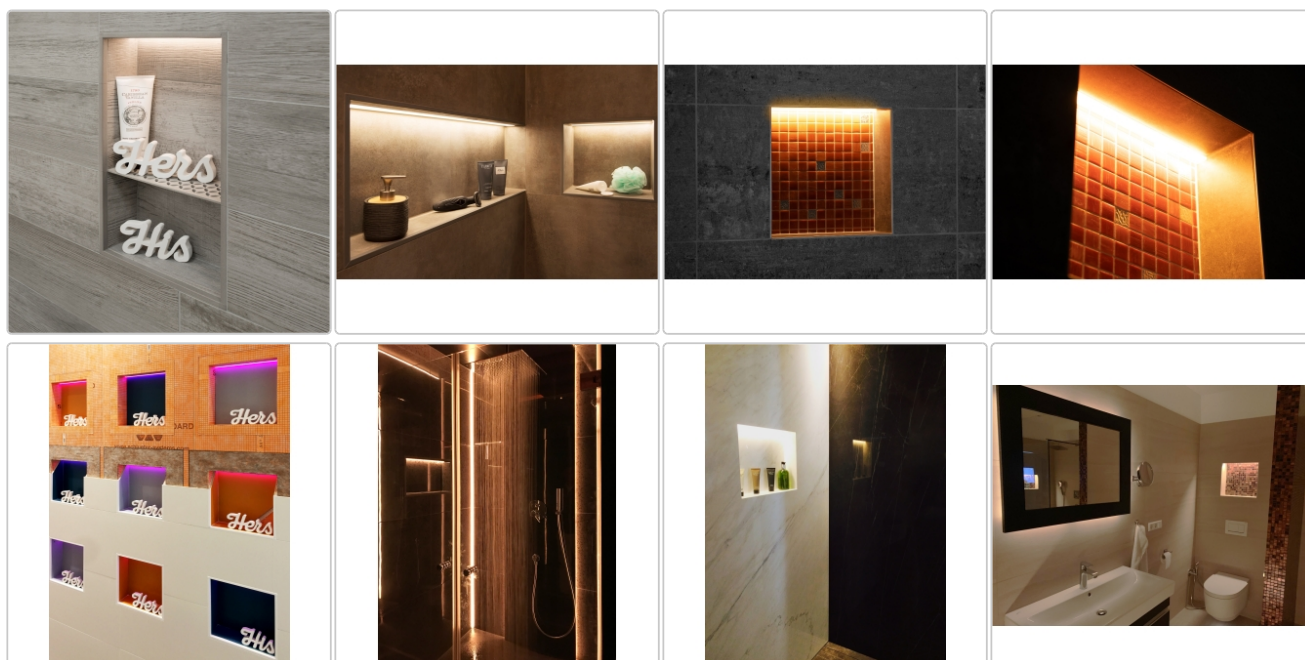

Produktinformation

Schlüter LIPROTEC EASY Nischen-Set 508x305mm Neutralweiß

Art-Nr.: KB12NLTP4AE2 / GTIN: 4011832174094 / Marke: [Schlüter](#)

259,95EUR / Set

Grundpreis: 259,95EUR / Paket
inkl. 19% USt. zzgl. Versand

Lieferzeit: 3-6 Werktage

Produktinformation

Art:	Beleuchtete Wandnische
Eigenschaft:	inkl. 3 m Verbindungskabel und 15 W Netzteil
Energieeffizienzklasse:	E
Herstellermaß:	Aussenmaß: 610x406x102 mm
LED-Länge:	503 mm
Lichtfarbe:	neutralweiß (4900 K)
Material:	Schlüter KERDI-BOARD
Materialstärke:	12,5 mm
Nennmass:	Innenmaß: 508x305x89 mm
Nennleistung:	2,60 W
Serie:	Liprotec-Easy
Verbrauch:	3 kWh/1000h

Schlüter®-KERDI-BOARD-NLT

Schlüter-KERDI-BOARD-NLT sind vorgefertigte Nischen-Sets aus KERDI-BOARD mit LIPROTEC-LED-Technik in Plug & Play-Ausführung.

Sie dienen zur Errichtung von beleuchteten Nischen und Ablageflächen für Wandbereiche aller Art. In Verbindung mit dem Schlüter-KERDI-Abdichtungssystem können diese Nischen als Verbundabdichtung ausgeführt werden. Die Nischen stehen in verschiedenen Abmessungen und Lichtfarben zur Verfügung. Die rechteckigen Nischen sind wahlweise mit Beleuchtung an der langen oder der schmalen Seite erhältlich. Das LED-Modul kann wahlweise an der Vorderkante, in der Mitte oder an der