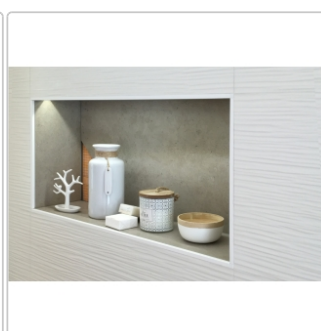

Lieferzeit: 3-6 Werktage

Produktinformation

Art:	Beleuchtete Wandnische
Eigenschaft:	inkl. 3 m Verbindungskabel und 15 W Netzteil
Energieeffizienzklasse:	E
Herstellermaß:	Aussenmaß: 610x406x102 mm
LED-Länge:	503 mm
Lichtfarbe:	neutralweiß (4900 K)
Material:	Schlüter KERDI-BOARD
Materialstärke:	12,5 mm
Nennmass:	Innenmaß: 508x305x89 mm
Nennleistung:	2,60 W
Serie:	Liprotec-Easy
Verbrauch:	3 kWh/1000h

Schlüter®-KERDI-BOARD-NLT

Schlüter-KERDI-BOARD-NLT sind vorgefertigte Nischen-Sets aus KERDI-BOARD mit LIPROTEC-LED-Technik in Plug & Play-Ausführung.

Sie dienen zur Errichtung von beleuchteten Nischen und Ablageflächen für Wandbereiche aller Art. In Verbindung mit dem Schlüter-KERDI-Abdichtungssystem können diese Nischen als Verbundabdichtung ausgeführt werden. Die Nischen stehen in verschiedenen Abmessungen und Lichtfarben zur Verfügung. Die rechteckigen Nischen sind wahlweise mit Beleuchtung an der langen oder der schmalen Seite erhältlich. Das LED-Modul kann wahlweise an der Vorderkante, in der Mitte oder an der