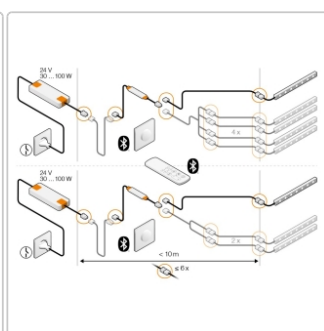

Lieferzeit: 3-6 Werktage

Produktinformation

Art:	Beleuchtete Wandnische
Eigenschaft:	inkl. 3 m Verbindungskabel und 15 W Netzteil
Energieeffizienzklasse:	E
Herstellermaß:	Aussenmaß: 610x406x102 mm
LED-Länge:	503 mm
Lichtfarbe:	neutralweiß (4900 K)
Material:	Schlüter KERDI-BOARD
Materialstärke:	12,5 mm
Nennmass:	Innenmaß: 508x305x89 mm
Nennleistung:	2,60 W
Serie:	Liprotec-Easy
Verbrauch:	3 kWh/1000h

Schlüter®-KERDI-BOARD-NLT

Schlüter-KERDI-BOARD-NLT sind vorgefertigte Nischen-Sets aus KERDI-BOARD mit LIPROTEC-LED-Technik in Plug & Play-Ausführung.

Sie dienen zur Errichtung von beleuchteten Nischen und Ablageflächen für Wandbereiche aller Art. In Verbindung mit dem Schlüter-KERDI-Abdichtungssystem können diese Nischen als Verbundabdichtung ausgeführt werden. Die Nischen stehen in verschiedenen Abmessungen und Lichtfarben zur Verfügung. Die rechteckigen Nischen sind wahlweise mit Beleuchtung an der langen oder der schmalen Seite erhältlich. Das LED-Modul kann wahlweise an der Vorderkante, in der Mitte oder an der

Produktinformation

zu fliesenden Rückwand positioniert werden. Zum Lieferumfang gehören alle zum Einbau benötigten Bauteile wie Kabelverbindung und Netzteil sowie die Dichtmanschette.

Im Lieferumfang enthalten:

- KERDI-BOARD Nische
- Plug and Play LED-Modul
- Plug an Play Kabel (3m)
- Plug and Play Netzteil (230 V, 15 W)
- KERDI Dichtmanschette

DOWNLOADS:

Produktdatenblatt Montageanleitung

Hersteller

Kontaktinformation gem. Art. 19 EU GPSR