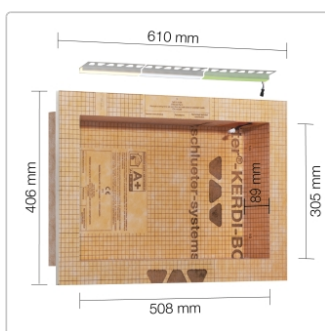

Produktinformation

Schlüter LIPROTEC EASY Nischen-Set 508x305mm Neutralweiß

Art-Nr.: KB12NLTP4AE2 / GTIN: 4011832174094 / Marke: [Schlüter](#)

259,95EUR / Set

Grundpreis: 259,95EUR / Paket
inkl. 19% USt. zzgl. Versand

Lieferzeit: 3-6 Werktage

Produktinformation

Art:	Beleuchtete Wandnische
Eigenschaft:	inkl. 3 m Verbindungskabel und 15 W Netzteil
Energieeffizienzklasse:	E
Herstellermaß:	Aussenmaß: 610x406x102 mm
LED-Länge:	503 mm
Lichtfarbe:	neutralweiß (4900 K)
Material:	Schlüter KERDI-BOARD
Materialstärke:	12,5 mm
Nennmass:	Innenmaß: 508x305x89 mm
Nennleistung:	2,60 W
Serie:	Liprotec-Easy
Verbrauch:	3 kWh/1000h

Schlüter®-KERDI-BOARD-NLT

Schlüter-KERDI-BOARD-NLT sind vorgefertigte Nischen-Sets aus KERDI-BOARD mit LIPROTEC-LED-Technik in Plug & Play-Ausführung.

Sie dienen zur Errichtung von beleuchteten Nischen und Ablageflächen für Wandbereiche aller Art. In Verbindung mit dem Schlüter-KERDI-Abdichtungssystem können diese Nischen als Verbundabdichtung ausgeführt werden. Die Nischen stehen in verschiedenen Abmessungen und Lichtfarben zur Verfügung. Die rechteckigen Nischen sind wahlweise mit Beleuchtung an der langen oder der schmalen Seite erhältlich. Das LED-Modul kann wahlweise an der Vorderkante, in der Mitte oder an der

Produktinformation

zu fliesenden Rückwand positioniert werden. Zum Lieferumfang gehören alle zum Einbau benötigten Bauteile wie Kabelverbindung und Netzteil sowie die Dichtmanschette.

Im Lieferumfang enthalten: