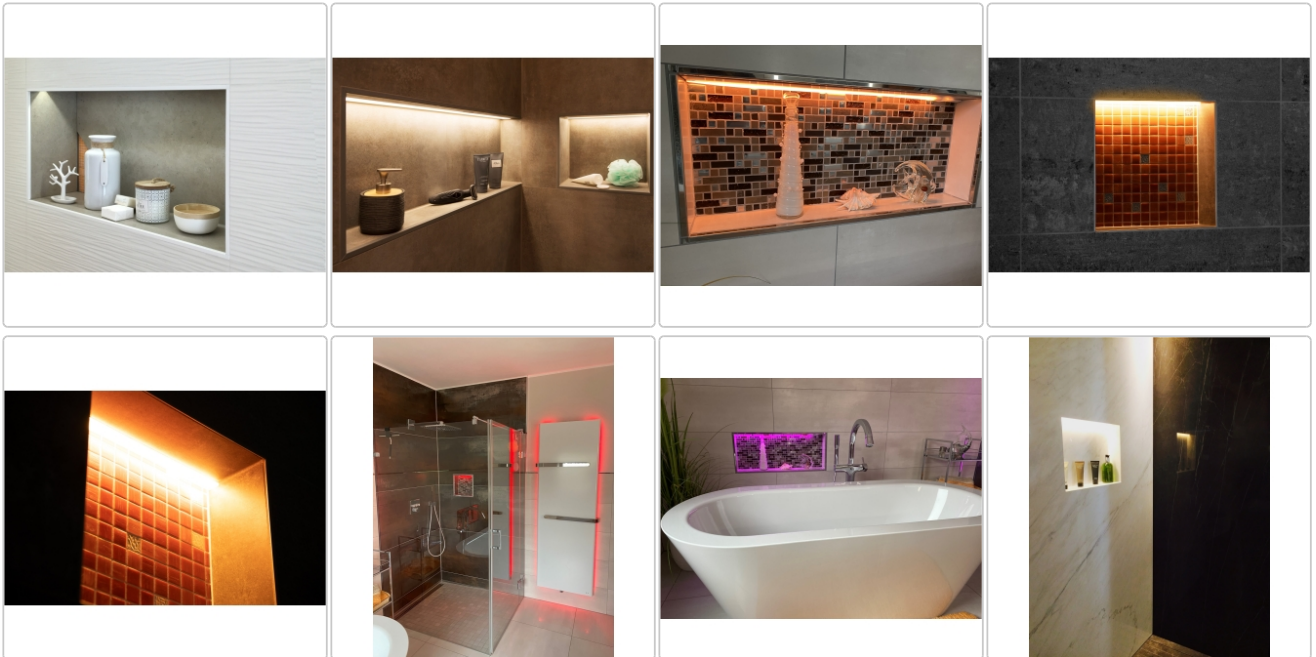

Produktinformation

Schlüter LIPROTEC EASY Nischen-Set 508x305mm RGB+W

Art-Nr.: KB12NLTP4AE9 / GTIN: 4011832174100 / Marke: [Schlüter](#)

269,95EUR / Set

Grundpreis: 269,95EUR / Paket
inkl. 19% USt. zzgl. Versand

Lieferzeit: 3-6 Werktage

Produktinformation

Nischenart:	LIPROTEC Nische
Art:	Beleuchtete Wandnische
Beleuchtung:	ja
Eigenschaft:	inkl. 3 m Verbindungskabel und 15 W Netzteil
Energieeffizienzklasse:	F
Herstellermaß:	Aussenmaß: 610x406x102 mm
LED-Länge:	503 mm
Lichtfarbe:	RGB + W (2700 K) ohne BT-Steuerung
Material:	Schlüter KERDI-BOARD
Materialstärke:	12,5 mm
Nennmass:	Innenmaß: 508x305x89 mm

Produktinformation

Nennleistung:	7,30 W
Serie:	Liprotec-Easy
Verbrauch:	8 kWh/1000h

Schlüter®-KERDI-BOARD-NLT

Schlüter-KERDI-BOARD-NLT sind vorgefertigte Nischen-Sets aus KERDI-BOARD mit LIPROTEC-LED-Technik in Plug & Play-Ausführung.

Sie dienen zur Errichtung von beleuchteten Nischen und Ablageflächen für Wandbereiche aller Art. In Verbindung mit dem Schlüter-KERDI-Abdichtungssystem können diese Nischen als Verbundabdichtung ausgeführt werden. Die Nischen stehen in verschiedenen Abmessungen und Lichtfarben zur Verfügung. Die rechteckigen Nischen sind wahlweise mit Beleuchtung an der langen oder der schmalen Seite erhältlich. Das LED-Modul kann wahlweise an der Vorderkante, in der Mitte oder an der zu fliesenden Rückwand positioniert werden. Zum Lieferumfang gehören alle zum Einbau benötigten Bauteile wie Kabelverbindung und Netzteil sowie die Dichtmanschette.