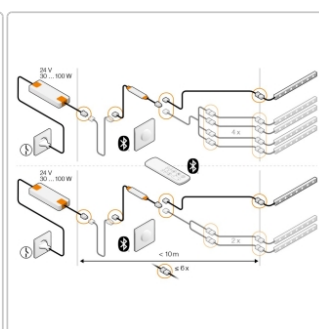

Lieferzeit: 3-6 Werktage

Produktinformation

Nischenart:	LIPROTEC Nische
Art:	Beleuchtete Wandnische
Beleuchtung:	ja
Eigenschaft:	inkl. 3 m Verbindungskabel und 15 W Netzteil
Energieeffizienzklasse:	F
Herstellermaß:	Aussenmaß: 610x406x102 mm
LED-Länge:	503 mm
Lichtfarbe:	RGB + W (2700 K) ohne BT-Steuerung
Material:	Schlüter KERDI-BOARD
Materialstärke:	12,5 mm
Nennmass:	Innenmaß: 508x305x89 mm

Produktinformation

Nennleistung:	7,30 W
Serie:	Liprotec-Easy
Verbrauch:	8 kWh/1000h

Schlüter®-KERDI-BOARD-NLT

Schlüter-KERDI-BOARD-NLT sind vorgefertigte Nischen-Sets aus KERDI-BOARD mit LIPROTEC-LED-Technik in Plug & Play-Ausführung.

Sie dienen zur Errichtung von beleuchteten Nischen und Ablageflächen für Wandbereiche aller Art. In Verbindung mit dem Schlüter-KERDI-Abdichtungssystem können diese Nischen als Verbundabdichtung ausgeführt werden. Die Nischen stehen in verschiedenen Abmessungen und Lichtfarben zur Verfügung. Die rechteckigen Nischen sind wahlweise mit Beleuchtung an der langen oder der schmalen Seite erhältlich. Das LED-Modul kann wahlweise an der Vorderkante, in der Mitte oder an der zu fliesenden Rückwand positioniert werden. Zum Lieferumfang gehören alle zum Einbau benötigten Bauteile wie Kabelverbindung und Netzteil sowie die Dichtmanschette.