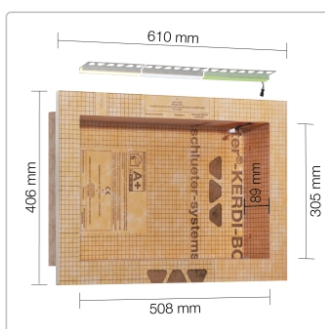

Produktinformation

Schlüter LIPROTEC EASY Nischen-Set 508x305mm RGB+W

Art-Nr.: KB12NLTP4AE9 / GTIN: 4011832174100 / Marke: [Schlüter](#)

269,95EUR / Set

Grundpreis: 269,95EUR / Paket
inkl. 19% USt. zzgl. Versand

Lieferzeit: 3-6 Werktage

Produktinformation

Nischenart:	LIPROTEC Nische
Art:	Beleuchtete Wandnische
Beleuchtung:	ja
Eigenschaft:	inkl. 3 m Verbindungskabel und 15 W Netzteil
Energieeffizienzklasse:	F
Herstellermaß:	Aussenmaß: 610x406x102 mm
LED-Länge:	503 mm
Lichtfarbe:	RGB + W (2700 K) ohne BT-Steuerung
Material:	Schlüter KERDI-BOARD
Materialstärke:	12,5 mm
Nennmass:	Innenmaß: 508x305x89 mm

Produktinformation

Nennleistung:	7,30 W
Serie:	Liprotec-Easy
Verbrauch:	8 kWh/1000h

Schlüter®-KERDI-BOARD-NLT

Schlüter-KERDI-BOARD-NLT sind vorgefertigte Nischen-Sets aus KERDI-BOARD mit LIPROTEC-LED-Technik in Plug & Play-Ausführung.

Sie dienen zur Errichtung von beleuchteten Nischen und Ablageflächen für Wandbereiche aller Art. In Verbindung mit dem Schlüter-KERDI-Abdichtungssystem können diese Nischen als Verbundabdichtung ausgeführt werden. Die Nischen stehen in verschiedenen Abmessungen und Lichtfarben zur Verfügung. Die rechteckigen Nischen sind wahlweise mit Beleuchtung an der langen oder der schmalen Seite erhältlich. Das LED-Modul kann wahlweise an der Vorderkante, in der Mitte oder an der zu fliesenden Rückwand positioniert werden. Zum Lieferumfang gehören alle zum Einbau benötigten Bauteile wie Kabelverbindung und Netzteil sowie die Dichtmanschette.