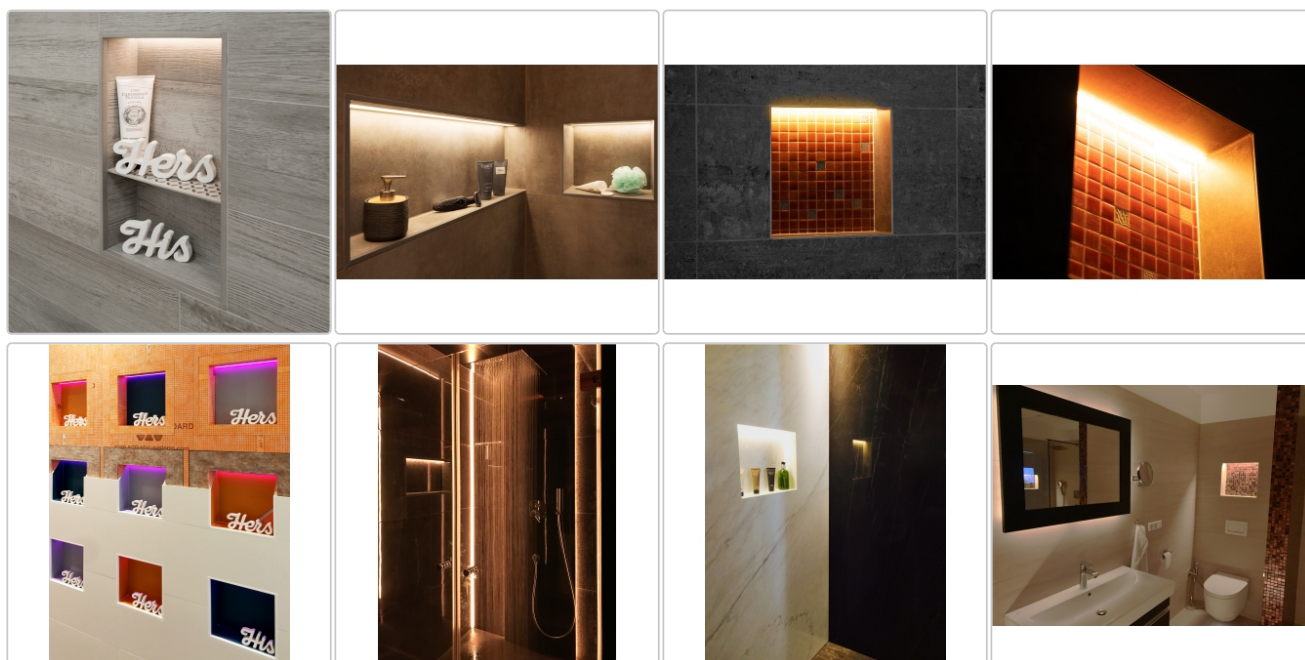

# Schlüter LIPROTEC EASY Nischen-Set 711x305mm Warmweiß

Art-Nr.: KB12NLTP5AE1 / GTIN: 4011832174117 / Marke: [Schlüter](#)

**319,95EUR** / Set

Grundpreis: 319,95EUR / Paket

inkl. 19% USt. zzgl. Versand

Lieferzeit: 3-6 Werktage

## Produktinformation

Nischenart:	LIPROTEC Nische
Art:	Beleuchtete Wandnische
Beleuchtung:	ja
Eigenschaft:	inkl. 3 m Verbindungskabel und 15 W Netzteil
Energieeffizienzklasse:	E
Herstellermaß:	Aussenmaß: 813x406x102mm
LED-Länge:	705 mm
Lichtfarbe:	warmweiß (3000 K)
Material:	Schlüter KERDI-BOARD
Materialstärke:	12,5 mm
Nennmass:	Innenmaß: 711x305x89 mm
Nennleistung:	3,50 W
Serie:	Liprotec-Easy
Verbrauch:	4 kWh/1000h

### Schlüter®-KERDI-BOARD-NLT

Schlüter-KERDI-BOARD-NLT sind vorgefertigte Nischen-Sets aus KERDI-BOARD mit LIPROTEC-LED-Technik in Plug & Play-Ausführung.

Sie dienen zur Errichtung von beleuchteten Nischen und Ablageflächen für Wandbereiche aller Art. In Verbindung mit dem Schlüter-KERDI-Abdichtungssystem können diese Nischen als Verbundabdichtung ausgeführt werden. Die Nischen stehen in