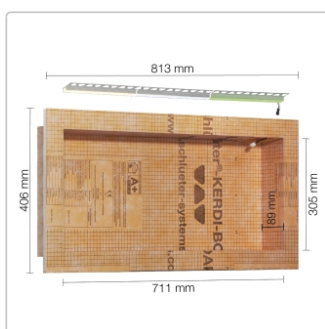

# Schlüter LIPROTEC EASY Nischen-Set 711x305mm Warmweiß

Art-Nr.: KB12NLTP5AE1 / GTIN: 4011832174117 / Marke: [Schlüter](#)

**319,95EUR** / Set

Grundpreis: 319,95EUR / Paket

inkl. 19% USt. zzgl. Versand

Lieferzeit: 3-6 Werktage

## Produktinformation

Nischenart:	LIPROTEC Nische
Art:	Beleuchtete Wandnische
Beleuchtung:	ja
Eigenschaft:	inkl. 3 m Verbindungskabel und 15 W Netzteil
Energieeffizienzklasse:	E
Herstellermaß:	Aussenmaß: 813x406x102mm
LED-Länge:	705 mm
Lichtfarbe:	warmweiß (3000 K)
Material:	Schlüter KERDI-BOARD
Materialstärke:	12,5 mm
Nennmass:	Innenmaß: 711x305x89 mm
Nennleistung:	3,50 W
Serie:	Liprotec-Easy
Verbrauch:	4 kWh/1000h

### Schlüter®-KERDI-BOARD-NLT

Schlüter-KERDI-BOARD-NLT sind vorgefertigte Nischen-Sets aus KERDI-BOARD mit LIPROTEC-LED-Technik in Plug & Play-Ausführung.

Sie dienen zur Errichtung von beleuchteten Nischen und Ablageflächen für Wandbereiche aller Art. In Verbindung mit dem Schlüter-KERDI-Abdichtungssystem können diese Nischen als Verbundabdichtung ausgeführt werden. Die Nischen stehen in

## Produktinformation

verschiedenen Abmessungen und Lichtfarben zur Verfügung. Die rechteckigen Nischen sind wahlweise mit Beleuchtung an der langen oder der schmalen Seite erhältlich. Das LED-Modul kann wahlweise an der Vorderkante, in der Mitte oder an der zu fließenden Rückwand positioniert werden. Zum Lieferumfang gehören alle zum Einbau benötigten Bauteile wie Kabelverbindung und Netzteil sowie die Dichtmanschette.