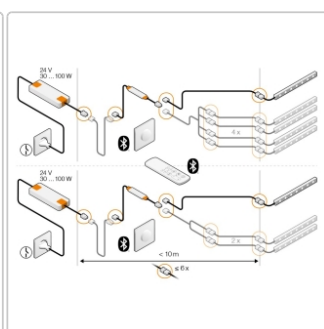

## Produktinformation

Nischenart:	LIPROTEC Nische
Art:	Beleuchtete Wandnische
Beleuchtung:	ja
Eigenschaft:	inkl. 3 m Verbindungskabel und 15 W Netzteil
Energieeffizienzklasse:	E
Herstellermaß:	Aussenmaß: 813x406x102mm
LED-Länge:	705 mm
Lichtfarbe:	warmweiß (3000 K)
Material:	Schlüter KERDI-BOARD
Materialstärke:	12,5 mm
Nennmass:	Innenmaß: 711x305x89 mm
Nennleistung:	3,50 W
Serie:	Liprotec-Easy
Verbrauch:	4 kWh/1000h

### Schlüter®-KERDI-BOARD-NLT

Schlüter-KERDI-BOARD-NLT sind vorgefertigte Nischen-Sets aus KERDI-BOARD mit LIPROTEC-LED-Technik in Plug & Play-Ausführung.

Sie dienen zur Errichtung von beleuchteten Nischen und Ablageflächen für Wandbereiche aller Art. In Verbindung mit dem Schlüter-KERDI-Abdichtungssystem können diese Nischen als Verbundabdichtung ausgeführt werden. Die Nischen stehen in

## Produktinformation

verschiedenen Abmessungen und Lichtfarben zur Verfügung. Die rechteckigen Nischen sind wahlweise mit Beleuchtung an der langen oder der schmalen Seite erhältlich. Das LED-Modul kann wahlweise an der Vorderkante, in der Mitte oder an der zu fließenden Rückwand positioniert werden. Zum Lieferumfang gehören alle zum Einbau benötigten Bauteile wie Kabelverbindung und Netzteil sowie die Dichtmanschette.