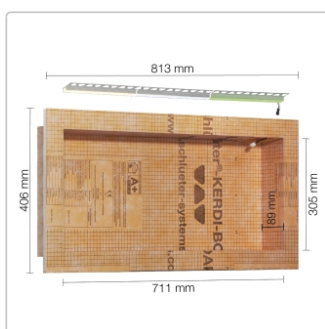

Produktinformation

Schlüter LIPROTEC EASY Nischen-Set 711x305mm RGB+W

Art-Nr.: KB12NLTP5AE9 / GTIN: 4011832174131 / Marke: [Schlüter](#)

323,95EUR / Set

Grundpreis: 323,95EUR / Paket

inkl. 19% USt. zzgl. Versand

Lieferzeit: 3-6 Werktage

Produktinformation

Nischenart:	LIPROTEC Nische
Art:	Beleuchtete Wandnische
Beleuchtung:	ja
Eigenschaft:	inkl. 3 m Verbindungskabel und 15 W Netzteil
Energieeffizienzklasse:	F
Herstellermaß:	Aussenmaß: 813x406x102mm
LED-Länge:	705 mm
Lichtfarbe:	RGB + W (2700 K) ohne BT-Steuerung
Material:	Schlüter KERDI-BOARD
Materialstärke:	12,5 mm
Nennmass:	Innenmaß: 711x305x89 mm

Produktinformation

Nennleistung:	10,10 W
Serie:	Liprotec-Easy
Verbrauch:	12 kWh/1000h

Schlüter®-KERDI-BOARD-NLT

Schlüter-KERDI-BOARD-NLT sind vorgefertigte Nischen-Sets aus KERDI-BOARD mit LIPROTEC-LED-Technik in Plug & Play-Ausführung.

Sie dienen zur Errichtung von beleuchteten Nischen und Ablageflächen für Wandbereiche aller Art. In Verbindung mit dem Schlüter-KERDI-Abdichtungssystem können diese Nischen als Verbundabdichtung ausgeführt werden. Die Nischen stehen in verschiedenen Abmessungen und Lichtfarben zur Verfügung. Die rechteckigen Nischen sind wahlweise mit Beleuchtung an der langen oder der schmalen Seite erhältlich. Das LED-Modul kann wahlweise an der Vorderkante, in der Mitte oder an der zu fliesenden Rückwand positioniert werden. Zum Lieferumfang gehören alle zum Einbau benötigten Bauteile wie Kabelverbindung und Netzteil sowie die Dichtmanschette.