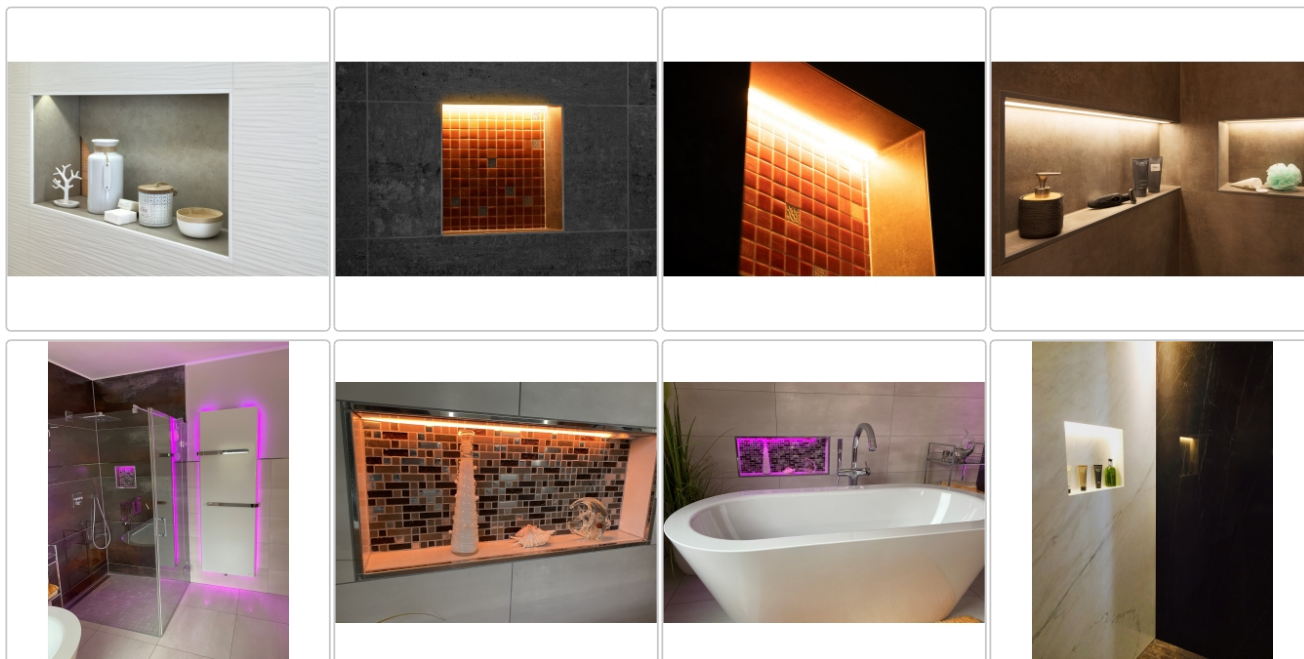

Produktinformation

Schlüter LIPROTEC EASY Nischen-Set 711x305mm RGB+W

Art-Nr.: KB12NLTP5AE9 / GTIN: 4011832174131 / Marke: [Schlüter](#)

323,95EUR / Set

Grundpreis: 323,95EUR / Paket

inkl. 19% USt. zzgl. Versand

Lieferzeit: 3-6 Werktage

Produktinformation

Nischenart:	LIPROTEC Nische
Art:	Beleuchtete Wandnische
Beleuchtung:	ja
Eigenschaft:	inkl. 3 m Verbindungskabel und 15 W Netzteil
Energieeffizienzklasse:	F
Herstellermaß:	Aussenmaß: 813x406x102mm
LED-Länge:	705 mm
Lichtfarbe:	RGB + W (2700 K) ohne BT-Steuerung
Material:	Schlüter KERDI-BOARD
Materialstärke:	12,5 mm
Nennmass:	Innenmaß: 711x305x89 mm

Produktinformation

Nennleistung:	10,10 W
Serie:	Liprotec-Easy
Verbrauch:	12 kWh/1000h

Schlüter®-KERDI-BOARD-NLT

Schlüter-KERDI-BOARD-NLT sind vorgefertigte Nischen-Sets aus KERDI-BOARD mit LIPROTEC-LED-Technik in Plug & Play-Ausführung.

Sie dienen zur Errichtung von beleuchteten Nischen und Ablageflächen für Wandbereiche aller Art. In Verbindung mit dem Schlüter-KERDI-Abdichtungssystem können diese Nischen als Verbundabdichtung ausgeführt werden. Die Nischen stehen in verschiedenen Abmessungen und Lichtfarben zur Verfügung. Die rechteckigen Nischen sind wahlweise mit Beleuchtung an der langen oder der schmalen Seite erhältlich. Das LED-Modul kann wahlweise an der Vorderkante, in der Mitte oder an der zu fliesenden Rückwand positioniert werden. Zum Lieferumfang gehören alle zum Einbau benötigten Bauteile wie Kabelverbindung und Netzteil sowie die Dichtmanschette.