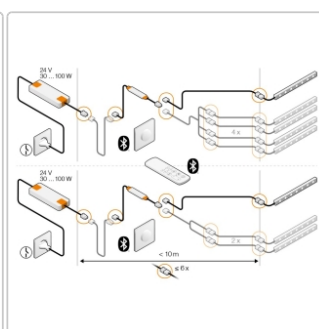

Lieferzeit: 3-6 Werktage

Produktinformation

Nischenart:	LIPROTEC Nische
Art:	Beleuchtete Wandnische
Beleuchtung:	ja
Eigenschaft:	inkl. 3 m Verbindungskabel und 15 W Netzteil
Energieeffizienzklasse:	F
Herstellermaß:	Aussenmaß: 813x406x102mm
LED-Länge:	705 mm
Lichtfarbe:	RGB + W (2700 K) ohne BT-Steuerung
Material:	Schlüter KERDI-BOARD
Materialstärke:	12,5 mm
Nennmass:	Innenmaß: 711x305x89 mm

Produktinformation

Nennleistung:	10,10 W
Serie:	Liprotec-Easy
Verbrauch:	12 kWh/1000h

Schlüter®-KERDI-BOARD-NLT

Schlüter-KERDI-BOARD-NLT sind vorgefertigte Nischen-Sets aus KERDI-BOARD mit LIPROTEC-LED-Technik in Plug & Play-Ausführung.

Sie dienen zur Errichtung von beleuchteten Nischen und Ablageflächen für Wandbereiche aller Art. In Verbindung mit dem Schlüter-KERDI-Abdichtungssystem können diese Nischen als Verbundabdichtung ausgeführt werden. Die Nischen stehen in verschiedenen Abmessungen und Lichtfarben zur Verfügung. Die rechteckigen Nischen sind wahlweise mit Beleuchtung an der langen oder der schmalen Seite erhältlich. Das LED-Modul kann wahlweise an der Vorderkante, in der Mitte oder an der zu fliesenden Rückwand positioniert werden. Zum Lieferumfang gehören alle zum Einbau benötigten Bauteile wie Kabelverbindung und Netzteil sowie die Dichtmanschette.