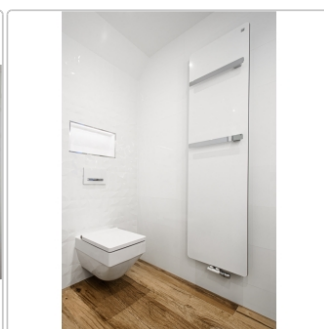

Produktinformation

Keraben Superwhite Dekor weiß Geometric gloss glänzend 30x60 cm

Art-Nr.: KU705050 / GTIN: 8429694170080 / Marke: [Keraben](#)

33,95EUR / m²

Grundpreis: 48,89EUR / Paket
inkl. 19% USt. zzgl. Versand

Lieferzeit: 3-4 Wochen - **WIRD FÜR SIE
BESTELLT**

Produktinformation

Art:	Dekor
Farbe:	weiß Geometric
Frostbeständig:	nein
Oberfläche:	glänzend
Gewicht:	16,56 kg/m ²
Kalibriert:	ja
Material:	Steingut glasiert
Materialstärke:	10 mm
Nennmass:	30x60 cm
Oberfl.-Vergütung:	LifeKer +
Serie:	Superwhite
Sortierung:	1. Sortierung
Stück je Paket:	8
Stück je Palette:	256