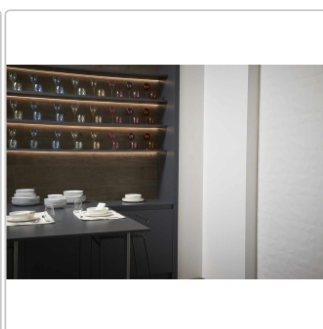

Produktinformation

Keraben Superwhite Dekor weiß Geometric gloss glänzend 30x60 cm

Art-Nr.: KU705050 / GTIN: 8429694170080 / Marke: [Keraben](#)

33,95EUR / m²

Grundpreis: 48,89EUR / Paket
inkl. 19% USt. zzgl. Versand

Lieferzeit: 3-4 Wochen - **WIRD FÜR SIE
BESTELLT**

Produktinformation

Art:	Dekor
Farbe:	weiß Geometric
Frostbeständig:	nein
Oberfläche:	glänzend
Gewicht:	16,56 kg/m ²
Kalibriert:	ja
Material:	Steingut glasiert
Materialstärke:	10 mm
Nennmass:	30x60 cm
Oberfl.-Vergütung:	LifeKer +
Serie:	Superwhite
Sortierung:	1. Sortierung
Stück je Paket:	8
Stück je Palette:	256