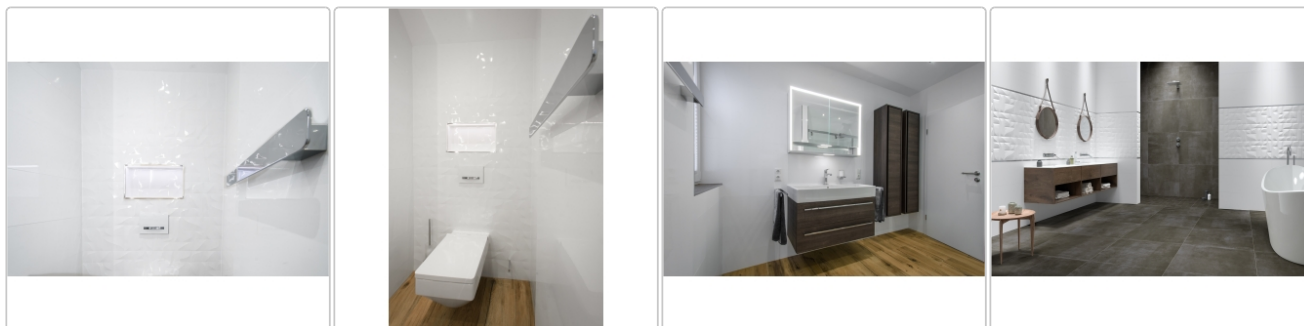

Produktinformation

Keraben Superwhite Dekor weiß Geometric gloss glänzend 30x60 cm

Art-Nr.: KU705050 / GTIN: 8429694170080 / Marke: [Keraben](#)

33,95EUR / m²

Grundpreis: 48,89EUR / Paket
inkl. 19% USt. zzgl. Versand

Lieferzeit: 3-4 Wochen - **WIRD FÜR SIE
BESTELLT**

Produktinformation

Art:	Dekor
Farbe:	weiß Geometric
Frostbeständig:	nein
Oberfläche:	glänzend
Gewicht:	16,56 kg/m ²
Kalibriert:	ja
Material:	Steingut glasiert
Materialstärke:	10 mm
Nennmass:	30x60 cm
Oberfl.-Vergütung:	LifeKer +
Serie:	Superwhite
Sortierung:	1. Sortierung
Stück je Paket:	8
Stück je Palette:	256