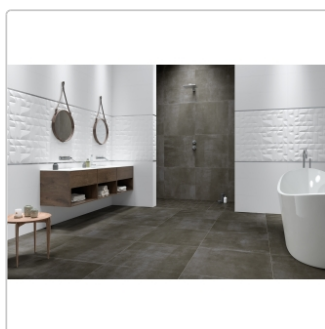

Produktinformation

Keraben Superwhite Dekor weiß Geometric gloss glänzend 30x60 cm

Art-Nr.: KU705050 / GTIN: 8429694170080 / Marke: [Keraben](#)

33,95EUR / m²

Grundpreis: 48,89EUR / Paket
inkl. 19% USt. zzgl. Versand

Lieferzeit: 3-4 Wochen - **WIRD FÜR SIE
BESTELLT**

Produktinformation

Art:	Dekor
Farbe:	weiß Geometric
Frostbeständig:	nein
Oberfläche:	glänzend
Gewicht:	16,56 kg/m ²
Kalibriert:	ja
Material:	Steingut glasiert
Materialstärke:	10 mm
Nennmass:	30x60 cm
Oberfl.-Vergütung:	LifeKer +
Serie:	Superwhite
Sortierung:	1. Sortierung
Stück je Paket:	8
Stück je Palette:	256