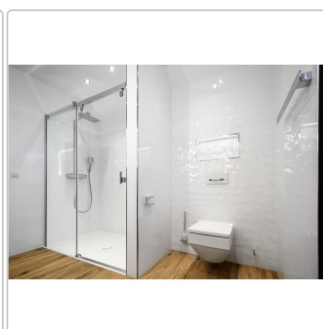

Produktinformation

Keraben Superwhite Dekor weiß Geometric gloss glänzend 30x60 cm

Art-Nr.: KU705050 / GTIN: 8429694170080 / Marke: [Keraben](#)

33,95EUR / m²

Grundpreis: 48,89EUR / Paket
inkl. 19% USt. zzgl. Versand

Lieferzeit: 3-4 Wochen - **WIRD FÜR SIE
BESTELLT**