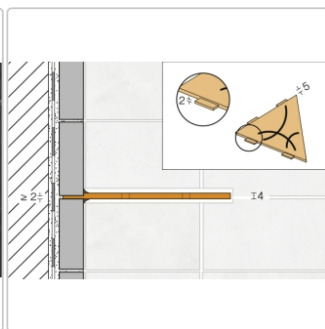

## Produktinformation

|                 |                                |
|-----------------|--------------------------------|
| Art:            | Wandablage                     |
| Design:         | Floral                         |
| Eigenschaft:    | Auch zum nachträglichen Einbau |
| Farbe:          | Schlüter Edelstahl Gebürstet   |
| Gewicht:        | 1,113 kg/Stück                 |
| Material:       | Edelstahl                      |
| Materialstärke: | 4 mm                           |
| Nennmass:       | 210x210 mm                     |
| Serie:          | SHELF-E                        |

### Dreieckige Eck-Wandablage

Eine **hohe Flexibilität** gewährleistet Schlüter-SHELF-E-S1, die **dreieckige Wandablage** für den ECKeinbau. So können Sie diese entweder während der Fliesenverlegung montieren oder auch nachträglich über nur 2 mm dicke Auflageflügel in vorhandene Fugen einsetzen. Dadurch entfällt also lästiges Bohren und Ihr Fliesenbelag bleibt definitiv unversehrt.