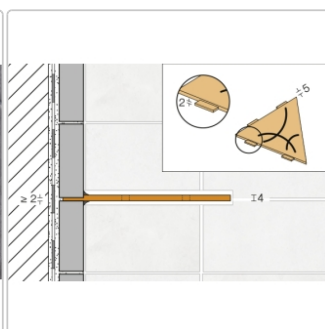

Lieferzeit: 3-6 Werktage

Produktinformation

Art:	Wandablage
Design:	Floral
Eigenschaft:	Auch zum nachträglichen Einbau
Farbe:	Schlüter Dunkelanthrazit
Gewicht:	0,714 kg/Stück
Material:	Alu strukturbeschichtet
Materialstärke:	4 mm
Nennmass:	210x210 mm
Serie:	SHELF-E

Schlüter-SHELF-E-S1

Dreieckige Eck-Wandablage

Eine **hohe Flexibilität** gewährleistet Schlüter-SHELF-E-S1, die **dreieckige Wandablage** für den ECKeinbau. So können Sie diese entweder während der Fliesenverlegung montieren oder auch nachträglich über nur 2 mm dicke Auflageflügel in vorhandene Fugen einsetzen. Dadurch entfällt also lästiges Bohren und Ihr Fliesenbelag bleibt definitiv unversehrt.