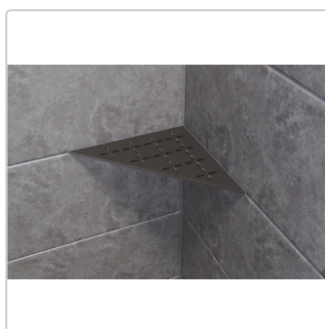

Lieferzeit: 3-6 Werktage

Produktinformation

Art:	Wandablage
Design:	Floral
Eigenschaft:	Auch zum nachträglichen Einbau
Farbe:	Schlüter Dunkelanthrazit
Gewicht:	0,714 kg/Stück
Material:	Alu strukturbeschichtet
Materialstärke:	4 mm
Nennmass:	210x210 mm
Serie:	SHELF-E

Schlüter-SHELF-E-S1

Dreieckige Eck-Wandablage

Eine **hohe Flexibilität** gewährleistet Schlüter-SHELF-E-S1, die **dreieckige Wandablage** für den ECKeinbau. So können Sie diese entweder während der Fliesenverlegung montieren oder auch nachträglich über nur 2 mm dicke Auflageflügel in vorhandene Fugen einsetzen. Dadurch entfällt also lästiges Bohren und Ihr Fliesenbelag bleibt definitiv unversehrt.

Die redensartige Qual der Wahl haben Sie in Sachen Material und Optik:

- **Fünf Designvarianten:** FLORAL, CURVE, SQUARE, PURE, WAVE
- **Edelstahl** gebürstet oder **Aluminium** strukturbeschichtet
- Aluminium strukturbeschichtet: **8 TRENDLINE-Farben** oder **190 MyDesign-RAL-Farben**