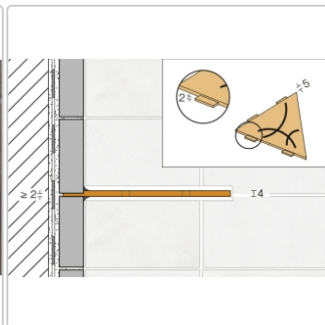

Produktinformation

Schlüter Wandablage SHELF-E Elfenbein 210x210 mm

Art-Nr.: SES1D5TSI / GTIN: 4011832170447 / Marke: [Schlüter](#)

61,95EUR / Stück

Grundpreis: 61,95EUR / Paket

inkl. 19% USt. zzgl. Versand

Lieferzeit: 3-6 Werktage

Produktinformation

Art:	Wandablage
Design:	Floral
Eigenschaft:	Auch zum nachträglichen Einbau
Farbe:	Schlüter Elfenbein
Gewicht:	0,714 kg/Stück
Material:	Alu strukturbeschichtet
Materialstärke:	4 mm
Nennmass:	210x210 mm
Serie:	SHELF-E

Schlüter-SHELF-E-S1

Dreieckige Eck-Wandablage

Eine **hohe Flexibilität** gewährleistet Schlüter-SHELF-E-S1, die **dreieckige Wandablage** für den ECKeinbau. So können Sie diese entweder während der Fliesenverlegung montieren oder auch nachträglich über nur 2 mm dicke Auflageflügel in vorhandene Fugen einsetzen. Dadurch entfällt also lästiges Bohren und Ihr Fliesenbelag bleibt definitiv unversehrt.