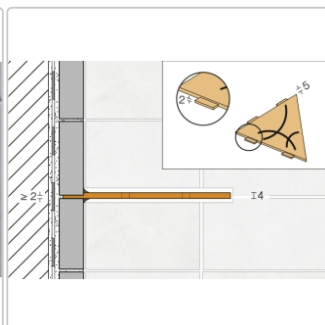

Lieferzeit: 3-6 Werktage

Produktinformation

Art:	Wandablage
Design:	Floral
Eigenschaft:	Auch zum nachträglichen Einbau
Farbe:	Schlüter Steingrau
Gewicht:	0,714 kg/Stück
Material:	Alu strukturbeschichtet
Materialstärke:	4 mm
Nennmass:	210x210 mm
Serie:	SHELF-E

Schlüter-SHELF-E-S1

Dreieckige Eck-Wandablage

Eine **hohe Flexibilität** gewährleistet Schlüter-SHELF-E-S1, die **dreieckige Wandablage** für den ECKeinbau. So können Sie diese entweder während der Fliesenverlegung montieren oder auch nachträglich über nur 2 mm dicke Auflageflügel in vorhandene Fugen einsetzen. Dadurch entfällt also lästiges Bohren und Ihr Fliesenbelag bleibt definitiv unversehrt.