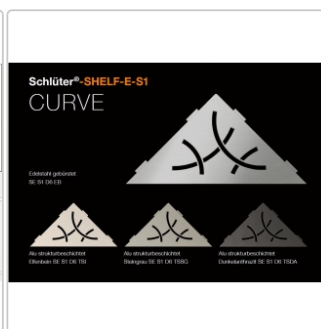

# Schlüter Wandablage SHELF-E Edelstahl gebürstet 210x210 mm

Art-Nr.: SES1D6EB / GTIN: 4011832170416 / Marke: [Schlüter](#)

**63,95EUR** / Stück

Grundpreis: 63,95EUR / Paket

inkl. 19% USt. zzgl. Versand

Lieferzeit: 3-6 Werktage

# Produktinformation

Art:	Wandablage
Design:	Curve
Eigenschaft:	Auch zum nachträglichen Einbau
Farbe:	Schlüter Edelstahl Gebürstet
Gewicht:	1,124 kg/Stück
Material:	Edelstahl
Materialstärke:	4 mm
Nennmass:	210x210 mm
Serie:	SHELF-E