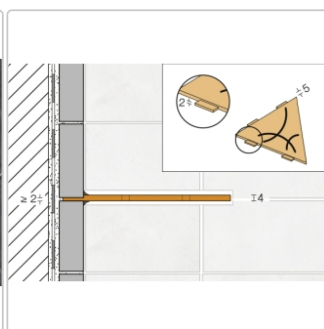

# Produktinformation

Art:	Wandablage
Design:	Curve
Eigenschaft:	Auch zum nachträglichen Einbau
Farbe:	Schlüter Edelstahl Gebürstet
Gewicht:	1,124 kg/Stück
Material:	Edelstahl
Materialstärke:	4 mm
Nennmass:	210x210 mm
Serie:	SHELF-E

## Dreieckige Eck-Wandablage

Eine **hohe Flexibilität** gewährleistet Schlüter-SHELF-E-S1, die **dreieckige Wandablage** für den ECKeinbau. So können Sie diese entweder während der Fliesenverlegung montieren oder auch nachträglich über nur 2 mm dicke Auflageflügel in vorhandene Fugen einsetzen. Dadurch entfällt also lästiges Bohren und Ihr Fliesenbelag bleibt definitiv unversehrt.