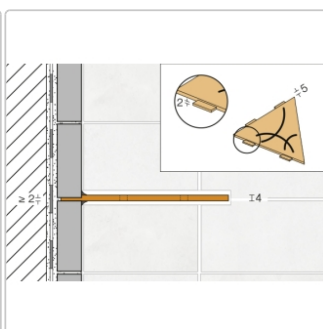

## Produktinformation

Art:	Wandablage
Design:	Curve
Eigenschaft:	Auch zum nachträglichen Einbau
Farbe:	Schlüter Dunkelanthrazit
Gewicht:	0,714 kg/Stück
Material:	Alu strukturbeschichtet
Materialstärke:	4 mm
Nennmass:	210x210 mm
Serie:	SHELF-E

### Dreieckige Eck-Wandablage

Eine **hohe Flexibilität** gewährleistet Schlüter-SHELF-E-S1, die **dreieckige Wandablage** für den ECKeinbau. So können Sie diese entweder während der Fliesenverlegung montieren oder auch nachträglich über nur 2 mm dicke Auflageflügel in vorhandene Fugen einsetzen. Dadurch entfällt also lästiges Bohren und Ihr Fliesenbelag bleibt definitiv unversehrt.