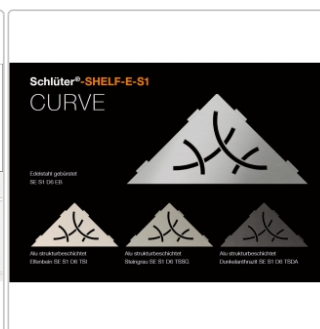

# Schlüter Wandablage SHELF-E Dunkelanthrazit 210x210 mm

Art-Nr.: SES1D6TSDA / GTIN: 4011832170485 / Marke: [Schlüter](#)

**56,95EUR** / Stück

Grundpreis: 56,95EUR / Paket

inkl. 19% USt. zzgl. Versand

Lieferzeit: 3-6 Werktage

## Produktinformation

Art:	Wandablage
Design:	Curve
Eigenschaft:	Auch zum nachträglichen Einbau
Farbe:	Schlüter Dunkelanthrazit
Gewicht:	0,714 kg/Stück
Material:	Alu strukturbeschichtet
Materialstärke:	4 mm
Nennmass:	210x210 mm
Serie:	SHELF-E