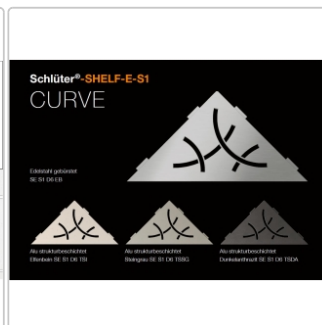

Produktinformation

Schlüter Wandablage SHELF-E Steingrau 210x210 mm

Art-Nr.: SES1D6TSSG / GTIN: 4011832170454 / Marke: [Schlüter](#)

56,95EUR / Stück

Grundpreis: 56,95EUR / Paket

inkl. 19% USt. zzgl. Versand

Lieferzeit: 3-6 Werktage

Produktinformation

| | |
|-----------------|--------------------------------|
| Art: | Wandablage |
| Design: | Curve |
| Eigenschaft: | Auch zum nachträglichen Einbau |
| Farbe: | Schlüter Steingrau |
| Gewicht: | 0,714 kg/Stück |
| Material: | Alu strukturbeschichtet |
| Materialstärke: | 4 mm |
| Nennmass: | 210x210 mm |
| Serie: | SHELF-E |

Schlüter-SHELF-E-S1

Dreieckige Eck-Wandablage

Eine **hohe Flexibilität** gewährleistet Schlüter-SHELF-E-S1, die **dreieckige Wandablage** für den ECKeinbau. So können Sie diese entweder während der Fliesenverlegung montieren oder auch nachträglich über nur 2 mm dicke Auflageflügel in vorhandene Fugen einsetzen. Dadurch entfällt also lästiges Bohren und Ihr Fliesenbelag bleibt definitiv unversehrt.