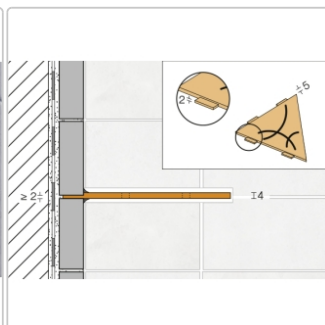

Lieferzeit: 3-6 Werktage

Produktinformation

| | |
|-----------------|--------------------------------|
| Art: | Wandablage |
| Design: | Curve |
| Eigenschaft: | Auch zum nachträglichen Einbau |
| Farbe: | Schlüter Steingrau |
| Gewicht: | 0,714 kg/Stück |
| Material: | Alu strukturbeschichtet |
| Materialstärke: | 4 mm |
| Nennmass: | 210x210 mm |
| Serie: | SHELF-E |

Schlüter-SHELF-E-S1

Dreieckige Eck-Wandablage

Eine **hohe Flexibilität** gewährleistet Schlüter-SHELF-E-S1, die **dreieckige Wandablage** für den ECKeinbau. So können Sie diese entweder während der Fliesenverlegung montieren oder auch nachträglich über nur 2 mm dicke Auflageflügel in vorhandene Fugen einsetzen. Dadurch entfällt also lästiges Bohren und Ihr Fliesenbelag bleibt definitiv unversehrt.