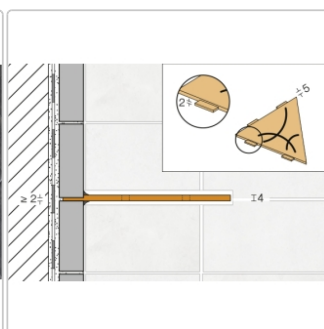

Produktinformation

Schlüter Wandablage SHELF-E Edelstahl gebürstet 195x195 mm

Art-Nr.: SES2D5EB / GTIN: 4011832170607 / Marke: [Schlüter](#)

74,95EUR / Stück

Grundpreis: 74,95EUR / Paket

inkl. 19% USt. zzgl. Versand

Lieferzeit: 3-6 Werktage

Produktinformation

Art:	Wandablage
Design:	Floral
Eigenschaft:	Auch zum nachträglichen Einbau
Farbe:	Schlüter Edelstahl Gebürstet
Gewicht:	1,35 kg/Stück
Material:	Edelstahl
Materialstärke:	4 mm
Nennmass:	195x195 mm
Serie:	SHELF-E