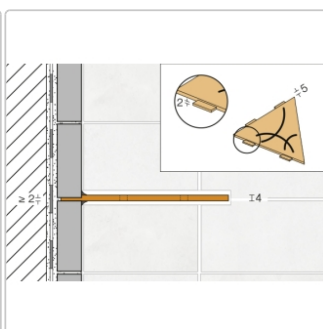

Lieferzeit: 3-6 Werktage

Produktinformation

Art:	Wandablage
Design:	Floral
Eigenschaft:	Auch zum nachträglichen Einbau
Farbe:	Schlüter Dunkelanthrazit
Gewicht:	0,791 kg/Stück
Material:	Alu strukturbeschichtet
Materialstärke:	4 mm
Nennmass:	195x195 mm
Serie:	SHELF-E