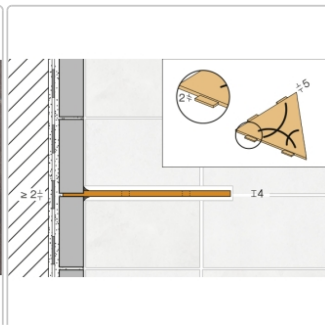

# Schlüter Wandablage SHELF-E Elfenbein 195x195 mm

Art-Nr.: SES2D5TSI / GTIN: 4011832170621 / Marke: [Schlüter](#)

**63,95EUR** / Stück

Grundpreis: 63,95EUR / Paket  
inkl. 19% USt. zzgl. Versand

Lieferzeit: Versandfertig in 24h  
Die Lieferung dauert 5-7 Werktage!

## Produktinformation

Art:	Wandablage
Design:	Floral
Eigenschaft:	Auch zum nachträglichen Einbau
Farbe:	Schlüter Elfenbein
Gewicht:	0,791 kg/Stück
Material:	Alu strukturbeschichtet
Materialstärke:	4 mm
Nennmass:	195x195 mm
Serie:	SHELF-E