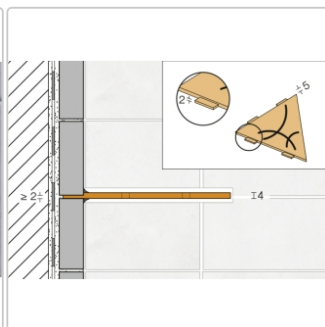

Produktinformation

Schlüter Wandablage SHELF-E Steingrau 195x195 mm

Art-Nr.: SES2D5TSSG / GTIN: 4011832170652 / Marke: [Schlüter](#)

63,95EUR / Stück

Grundpreis: 63,95EUR / Paket

inkl. 19% USt. zzgl. Versand

Lieferzeit: Versandfertig in 24h
Die Lieferung dauert 5-7 Werktage!

Produktinformation

Art:	Wandablage
Design:	Floral
Eigenschaft:	Auch zum nachträglichen Einbau
Farbe:	Schlüter Steingrau
Gewicht:	0,791 kg/Stück
Material:	Alu strukturbeschichtet
Materialstärke:	4 mm
Nennmass:	195x195 mm
Serie:	SHELF-E