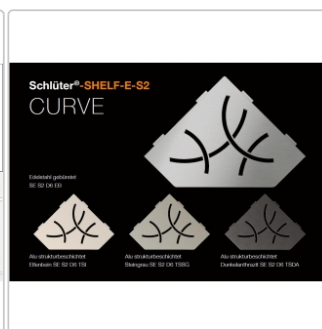

Produktinformation

Schlüter Wandablage SHELF-E Edelstahl gebürstet 195x195 mm

Art-Nr.: SES2D6EB / GTIN: 4011832170591 / Marke: [Schlüter](#)

70,95EUR / Stück

Grundpreis: 70,95EUR / Paket

inkl. 19% USt. zzgl. Versand

Lieferzeit: 3-6 Werktage

Produktinformation

Art:	Wandablage
Design:	Curve
Eigenschaft:	Auch zum nachträglichen Einbau
Farbe:	Schlüter Edelstahl Gebürstet
Gewicht:	1,365 kg/Stück
Material:	Edelstahl
Materialstärke:	4 mm
Nennmass:	195x195 mm
Serie:	SHELF-E