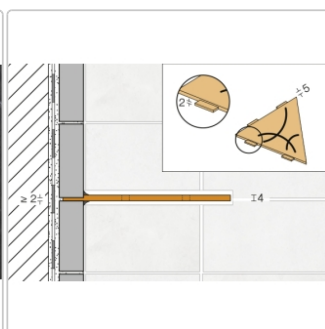

Produktinformation

Schlüter Wandablage SHELF-E Edelstahl gebürstet 195x195 mm

Art-Nr.: SES2D6EB / GTIN: 4011832170591 / Marke: [Schlüter](#)

70,95EUR / Stück

Grundpreis: 70,95EUR / Paket

inkl. 19% USt. zzgl. Versand

Lieferzeit: 3-6 Werktage

Produktinformation

Art:	Wandablage
Design:	Curve
Eigenschaft:	Auch zum nachträglichen Einbau
Farbe:	Schlüter Edelstahl Gebürstet
Gewicht:	1,365 kg/Stück
Material:	Edelstahl
Materialstärke:	4 mm
Nennmass:	195x195 mm
Serie:	SHELF-E