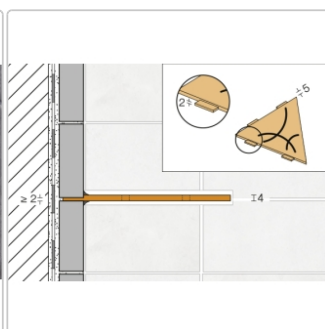

Produktinformation

Schlüter Wandablage SHELF-E Dunkelanthrazit 195x195 mm

Art-Nr.: SES2D6TSDA / GTIN: 4011832170669 / Marke: [Schlüter](#)

59,95EUR / Stück

Grundpreis: 59,95EUR / Paket

inkl. 19% USt. zzgl. Versand

Lieferzeit: 3-6 Werktage