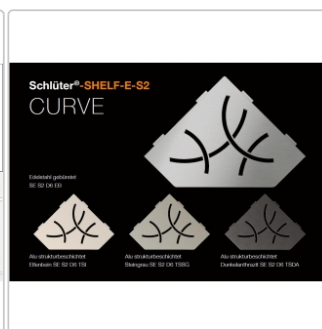

# Schlüter Wandablage SHELF-E Dunkelanthrazit 195x195 mm

Art-Nr.: SES2D6TSDA / GTIN: 4011832170669 / Marke: [Schlüter](#)

**59,95EUR** / Stück

Grundpreis: 59,95EUR / Paket

inkl. 19% USt. zzgl. Versand

Lieferzeit: 3-6 Werktage

## Produktinformation

Art:	Wandablage
Design:	Curve
Eigenschaft:	Auch zum nachträglichen Einbau
Farbe:	Schlüter Dunkelanthrazit
Gewicht:	0,791 kg/Stück
Material:	Alu strukturbeschichtet
Materialstärke:	4 mm
Nennmass:	195x195 mm
Serie:	SHELF-E