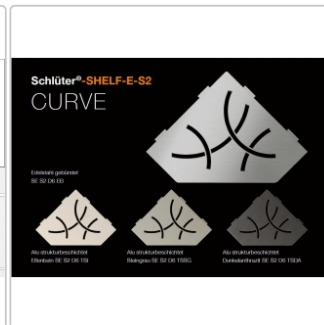

Produktinformation

Schlüter Wandablage SHELF-E Elfenbein 195x195 mm

Art-Nr.: SES2D6TSI / GTIN: 4011832170614 / Marke: [Schlüter](#)

59,95EUR / Stück

Grundpreis: 59,95EUR / Paket

inkl. 19% USt. zzgl. Versand

Lieferzeit: 3-6 Werktage

Produktinformation

Art:	Wandablage
Design:	Curve
Eigenschaft:	Auch zum nachträglichen Einbau
Farbe:	Schlüter Elfenbein
Gewicht:	0,791 kg/Stück
Material:	Alu strukturbeschichtet
Materialstärke:	4 mm
Nennmass:	195x195 mm
Serie:	SHELF-E