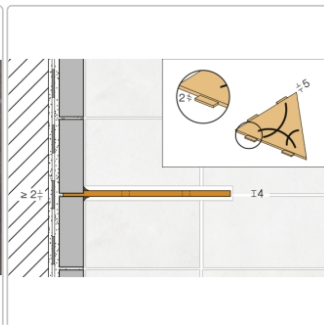

Produktinformation

Schlüter Wandablage SHELF-E Elfenbein 195x195 mm

Art-Nr.: SES2D6TSI / GTIN: 4011832170614 / Marke: [Schlüter](#)

59,95EUR / Stück

Grundpreis: 59,95EUR / Paket

inkl. 19% USt. zzgl. Versand

Lieferzeit: 3-6 Werktage

Produktinformation

Art:	Wandablage
Design:	Curve
Eigenschaft:	Auch zum nachträglichen Einbau
Farbe:	Schlüter Elfenbein
Gewicht:	0,791 kg/Stück
Material:	Alu strukturbeschichtet
Materialstärke:	4 mm
Nennmass:	195x195 mm
Serie:	SHELF-E