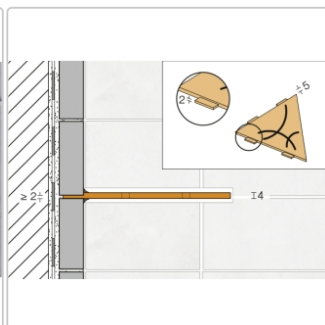

# Schlüter Wandablage SHELF-E Steingrau 195x195 mm

Art-Nr.: SES2D6TSSG / GTIN: 4011832170638 / Marke: [Schlüter](#)

**59,95EUR** / Stück

Grundpreis: 59,95EUR / Paket

inkl. 19% USt. zzgl. Versand

Lieferzeit: 3-6 Werktage

## Produktinformation

Art:	Wandablage
Design:	Curve
Eigenschaft:	Auch zum nachträglichen Einbau
Farbe:	Schlüter Steingrau
Gewicht:	0,791 kg/Stück
Material:	Alu strukturbeschichtet
Materialstärke:	4 mm
Nennmass:	195x195 mm
Serie:	SHELF-E