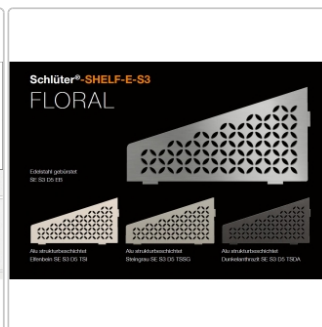

Produktinformation

Schlüter Wandablage SHELF-E Edelstahl gebürstet 154x295 mm

Art-Nr.: SES3D5EB / GTIN: 4011832170522 / Marke: [Schlüter](#)

92,95EUR / Stück

Grundpreis: 92,95EUR / Paket

inkl. 19% USt. zzgl. Versand

Lieferzeit: 3-6 Werktage

Produktinformation

Art:	Wandablage
Design:	Floral
Eigenschaft:	Auch zum nachträglichen Einbau
Farbe:	Schlüter Edelstahl Gebürstet
Gewicht:	1,564 kg/Stück
Material:	Edelstahl
Materialstärke:	4 mm
Nennmass:	154x295 mm
Serie:	SHELF-E