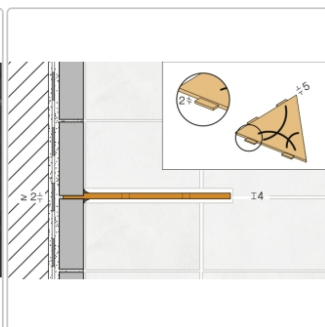

Produktinformation

Schlüter Wandablage SHELF-E Edelstahl gebürstet 154x295 mm

Art-Nr.: SES3D5EB / GTIN: 4011832170522 / Marke: [Schlüter](#)

92,95EUR / Stück

Grundpreis: 92,95EUR / Paket

inkl. 19% USt. zzgl. Versand

Lieferzeit: 3-6 Werktage

Produktinformation

Art:	Wandablage
Design:	Floral
Eigenschaft:	Auch zum nachträglichen Einbau
Farbe:	Schlüter Edelstahl Gebürstet
Gewicht:	1,564 kg/Stück
Material:	Edelstahl
Materialstärke:	4 mm
Nennmass:	154x295 mm
Serie:	SHELF-E