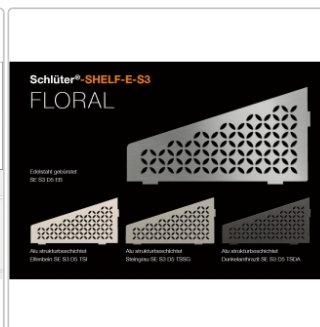

# Schlüter Wandablage SHELF-E Dunkelanthrazit 154x295 mm

Art-Nr.: SES3D5TSDA / GTIN: 4011832170584 / Marke: [Schlüter](#)

**70,95EUR** / Stück

Grundpreis: 70,95EUR / Paket

inkl. 19% USt. zzgl. Versand

Lieferzeit: 3-6 Werktage

## Produktinformation

Art:	Wandablage
Design:	Floral
Eigenschaft:	Auch zum nachträglichen Einbau
Farbe:	Schlüter Dunkelanthrazit
Gewicht:	0,714 kg/Stück
Material:	Alu strukturbeschichtet
Materialstärke:	4 mm
Nennmass:	154x295 mm
Serie:	SHELF-E