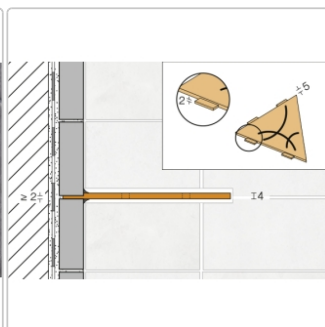

Produktinformation

Schlüter Wandablage SHELF-E Dunkelanthrazit 154x295 mm

Art-Nr.: SES3D5TSDA / GTIN: 4011832170584 / Marke: [Schlüter](#)

70,95EUR / Stück

Grundpreis: 70,95EUR / Paket

inkl. 19% USt. zzgl. Versand

Lieferzeit: 3-6 Werktage