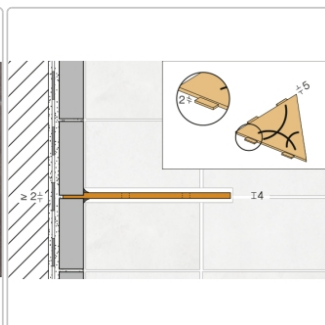

Produktinformation

Schlüter Wandablage SHELF-E Elfenbein 154x295 mm

Art-Nr.: SES3D5TSI / GTIN: 4011832170546 / Marke: [Schlüter](#)

70,95EUR / Stück

Grundpreis: 70,95EUR / Paket

inkl. 19% USt. zzgl. Versand

Lieferzeit: 3-6 Werktage

Produktinformation

Art:	Wandablage
Design:	Floral
Eigenschaft:	Auch zum nachträglichen Einbau
Farbe:	Schlüter Elfenbein
Gewicht:	0,714 kg/Stück
Material:	Alu strukturbeschichtet
Materialstärke:	4 mm
Nennmass:	154x295 mm
Serie:	SHELF-E