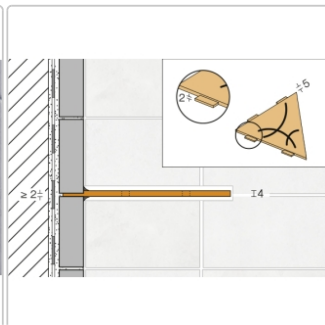

Produktinformation

Schlüter Wandablage SHELF-E Steingrau 154x295 mm

Art-Nr.: SES3D5TSSG / GTIN: 4011832170560 / Marke: [Schlüter](#)

70,95EUR / Stück

Grundpreis: 70,95EUR / Paket
inkl. 19% USt. zzgl. Versand

Lieferzeit: Versandfertig in 24h
Die Lieferung dauert 5-7 Werktage!

Produktinformation

Art:	Wandablage
Design:	Floral
Eigenschaft:	Auch zum nachträglichen Einbau
Farbe:	Schlüter Steingrau
Gewicht:	0,714 kg/Stück
Material:	Alu strukturbeschichtet
Materialstärke:	4 mm
Nennmass:	154x295 mm
Serie:	SHELF-E