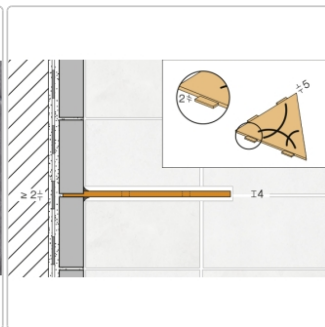

Lieferzeit: 3-6 Werktage

Produktinformation

Art:	Wandablage
Design:	Curve
Eigenschaft:	Auch zum nachträglichen Einbau
Farbe:	Schlüter Dunkelanthrazit
Gewicht:	0,714 kg/Stück
Material:	Alu strukturbeschichtet
Materialstärke:	4 mm
Nennmass:	154x295 mm
Serie:	SHELF-E