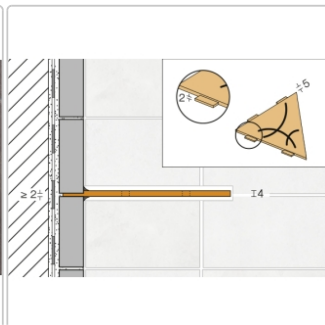

Produktinformation

Schlüter Wandablage SHELF-E Elfenbein 154x295 mm

Art-Nr.: SES3D6TSI / GTIN: 4011832170539 / Marke: [Schlüter](#)

65,95EUR / Stück

Grundpreis: 65,95EUR / Paket

inkl. 19% USt. zzgl. Versand

Lieferzeit: 3-6 Werktage

Produktinformation

Art:	Wandablage
Design:	Curve
Eigenschaft:	Auch zum nachträglichen Einbau
Farbe:	Schlüter Elfenbein
Gewicht:	0,714 kg/Stück
Material:	Alu strukturbeschichtet
Materialstärke:	4 mm
Nennmass:	154x295 mm
Serie:	SHELF-E