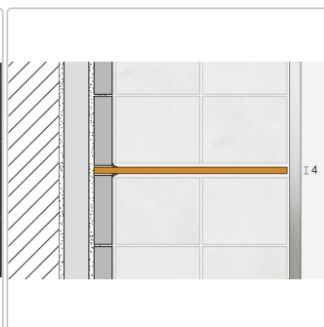

Produktinformation

Schlüter Wandablage SHELF-N Edelstahl gebürstet 300x87 mm

Art-Nr.: SNS1D6EB / GTIN: 4011832170683 / Marke: [Schlüter](#)

80,95EUR / Stück

Grundpreis: 80,95EUR / Paket

inkl. 19% USt. zzgl. Versand

Lieferzeit: 3-6 Werktage

Produktinformation

Art:	Wandablage
Design:	Curve
Eigenschaft:	Für KERDI-BOARD Wandnischen
Farbe:	Schlüter Edelstahl Gebürstet
Gewicht:	1,25 kg/Stück
Material:	Edelstahl
Materialstärke:	4 mm
Nennmass:	300x87 mm
Serie:	SHELF-N