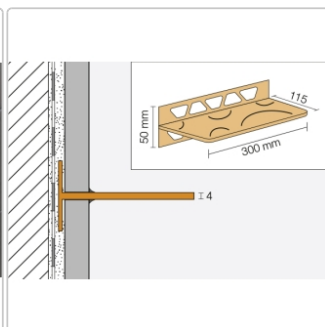

Produktinformation

Schlüter Wandablage SHELF-W Edelstahl gebürstet 300x115 mm

Art-Nr.: SWS1D5EB / GTIN: 4011832170775 / Marke: [Schlüter](#)

116,95EUR / Stück

Grundpreis: 116,95EUR / Paket

inkl. 19% USt. zzgl. Versand

Lieferzeit: 3-6 Werktage