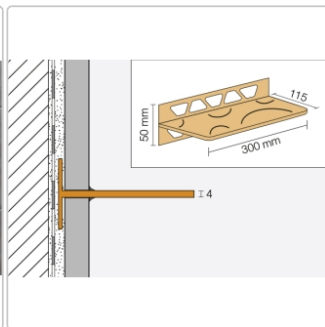

Lieferzeit: 3-6 Werktage

Produktinformation

Art:	Wandablage
Design:	Floral
Eigenschaft:	Freistehend
Farbe:	Schlüter Dunkelanthrazit
Gewicht:	0,541 kg/Stück
Material:	Alu strukturbeschichtet
Materialstärke:	4 mm
Nennmass:	300x115 mm
Serie:	SHELF-W