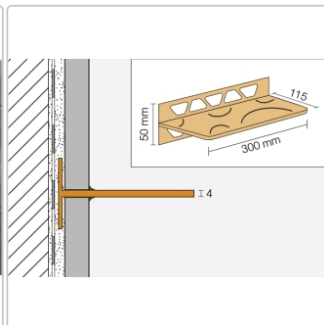

Produktinformation

Schlüter Wandablage SHELF-W Elfenbein 300x115 mm

Art-Nr.: SWS1D5TSI / GTIN: 4011832170805 / Marke: [Schlüter](#)

93,95EUR / Stück

Grundpreis: 93,95EUR / Paket

inkl. 19% USt. zzgl. Versand

Lieferzeit: 3-6 Werktage

Produktinformation

Art:	Wandablage
Design:	Floral
Eigenschaft:	Freistehend
Farbe:	Schlüter Elfenbein
Gewicht:	0,541 kg/Stück
Material:	Alu strukturbeschichtet
Materialstärke:	4 mm
Nennmass:	300x115 mm
Serie:	SHELF-W