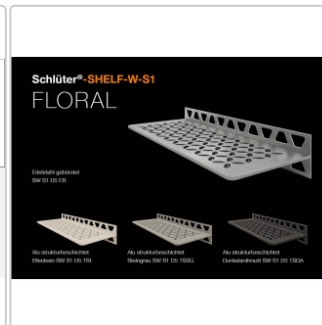

Produktinformation

Schlüter Wandablage SHELF-W Elfenbein 300x115 mm

Art-Nr.: SWS1D5TSI / GTIN: 4011832170805 / Marke: [Schlüter](#)

93,95EUR / Stück

Grundpreis: 93,95EUR / Paket

inkl. 19% USt. zzgl. Versand

Lieferzeit: 3-6 Werktage

Produktinformation

Art:	Wandablage
Design:	Floral
Eigenschaft:	Freistehend
Farbe:	Schlüter Elfenbein
Gewicht:	0,541 kg/Stück
Material:	Alu strukturbeschichtet
Materialstärke:	4 mm
Nennmass:	300x115 mm
Serie:	SHELF-W