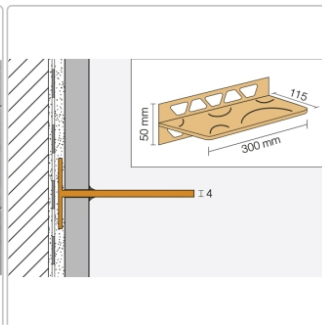

Lieferzeit: 3-6 Werktage

Produktinformation

Art:	Wandablage
Design:	Floral
Eigenschaft:	Freistehend
Farbe:	Schlüter Steingrau
Gewicht:	0,541 kg/Stück
Material:	Alu strukturbeschichtet
Materialstärke:	4 mm
Nennmass:	300x115 mm
Serie:	SHELF-W