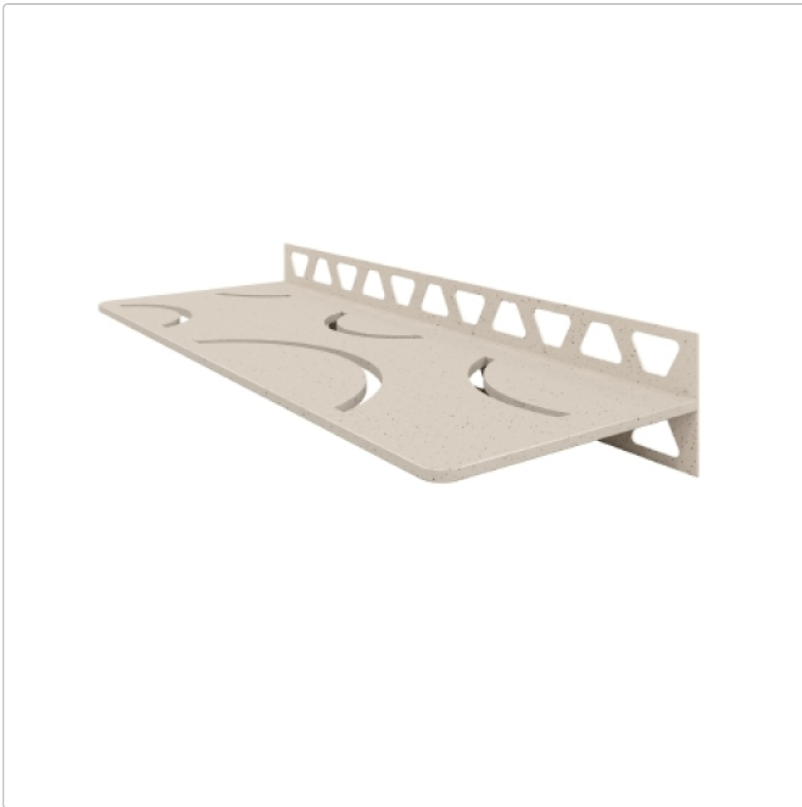

Produktinformation

Schlüter Wandablage SHELF-W Elfenbein 300x115 mm

Art-Nr.: SWS1D6TSI / GTIN: 4011832170799 / Marke: [Schlüter](#)

83,95EUR / Stück

Grundpreis: 83,95EUR / Paket

inkl. 19% USt. zzgl. Versand

Lieferzeit: 3-6 Werktage

Produktinformation

Art:	Wandablage
Design:	Curve
Eigenschaft:	Freistehend
Farbe:	Schlüter Elfenbein
Gewicht:	0,601 kg/Stück
Material:	Alu strukturbeschichtet
Materialstärke:	4 mm
Nennmass:	300x115 mm
Serie:	SHELF-W