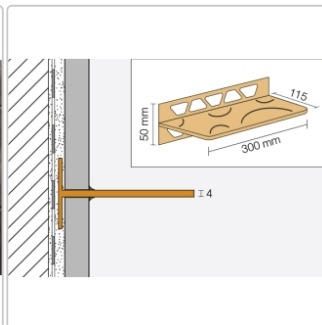

Produktinformation

Schlüter Wandablage SHELF-W Elfenbein 300x115 mm

Art-Nr.: SWS1D6TSI / GTIN: 4011832170799 / Marke: [Schlüter](#)

83,95EUR / Stück

Grundpreis: 83,95EUR / Paket

inkl. 19% USt. zzgl. Versand

Lieferzeit: 3-6 Werktage

Produktinformation

Art:	Wandablage
Design:	Curve
Eigenschaft:	Freistehend
Farbe:	Schlüter Elfenbein
Gewicht:	0,601 kg/Stück
Material:	Alu strukturbeschichtet
Materialstärke:	4 mm
Nennmass:	300x115 mm
Serie:	SHELF-W