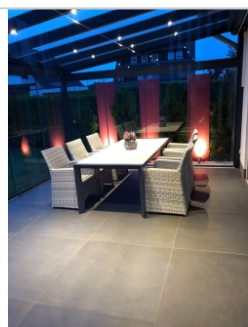

Produktinformation

PrimeCollection Flow Black Terrassenplatte 100x100x2 cm

Art-Nr.: PCFLBL100100TP / Marke: [PrimeCollection](#)

79,95EUR / m²

Grundpreis: 79,95EUR / Paket
inkl. 19% USt. zzgl. Versand

Lieferzeit: 3-4 Wochen - **WIRD FÜR SIE
BESTELLT**

Produktinformation

Art:	Terrassenplatte
Eigenschaft:	rektifiziert frostbeständig
Farbe:	Flow Black
Frostbeständig:	ja
Gewicht:	45 kg/m ²
Kalibriert:	ja
Material:	Feinsteinzeug
Materialstärke:	20 mm
Nennmass:	100x100 cm
Nutzungsbereich:	außen
Oberfläche:	Matt
Optik:	Betnoptik
Rutschhemmung:	R11
Serie:	Flow
Sortierung:	1. Sortierung
Stück je Paket:	1
Stück je Palette:	20