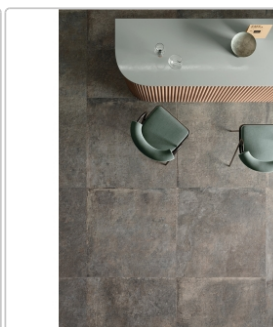

Produktinformation

Flaviker Rebel Boden- und Wandfliese Emerald 60x120 cm

Art-Nr.: 0004052 / GTIN: 8033543034883 / Marke: [Flaviker](#)

Sonderangebot*

44,95EUR / m²

Sonderangebot 46,95EUR (Sie sparen 2,00EUR)

Produktinformation

Art:	Boden- und Wandfliese
Farbspiel:	V2 - mittlere Variation
Farbe:	Rebel Emerald
Frostbeständig:	ja
Gewicht:	19,5 kg/m ²
Kalibriert:	ja
Material:	Feinsteinzeug
Materialstärke:	9 mm
Nennmass:	60x120 cm
Oberfläche:	Matt
Optik:	Metalloptik
Rutschhemmung:	R10
Serie:	Rebel
Sortierung:	1. Sortierung
Stück je Paket:	2
Stück je Palette:	72